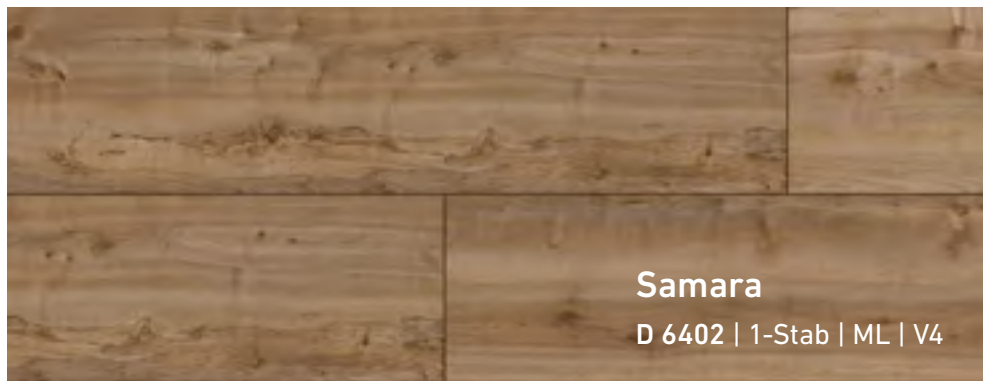

Samara

D 6402 | 1-Stab | ML | V4