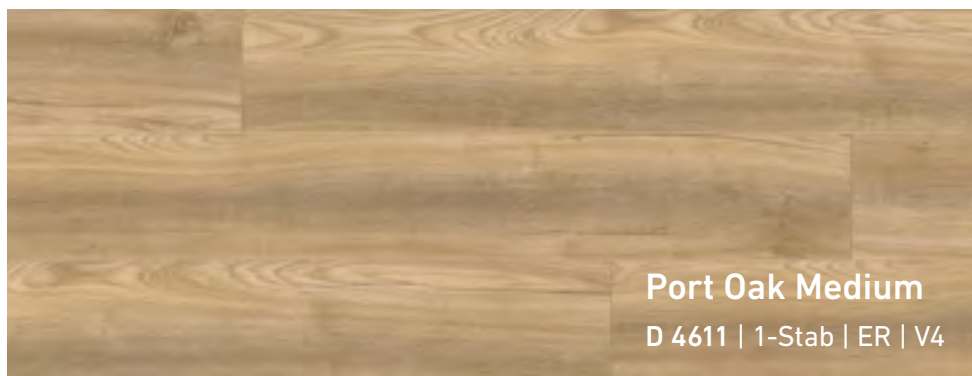

Port Oak Medium

D 4611 | 1-Stab | ER | V4

Premium Eiche Natur

D 4955 | 1-Stab | AF | V4

Die Diele erinnert an einen Sonnenuntergang über dem Eichenwald. Das goldige Beigebraun umspielt zärtlich die leichte Holzmaserung.

ROBUSTO

Nutzungsklasse 33 | AC 5

Paneel-Maß (mm) 188 × 1.375 × 12

Karton 5 Paneele | 1,293 m²

Palette 56 Kartons | 72,380 m²

Die Dekore sind optimiert und halten Feuchtigkeitseinwirkungen länger stand. Sie sind aufgrund des deutlich reduzierten Quellverhaltens für Feuchträume geeignet.

12
mm

5G
acoustic
insulation

V4