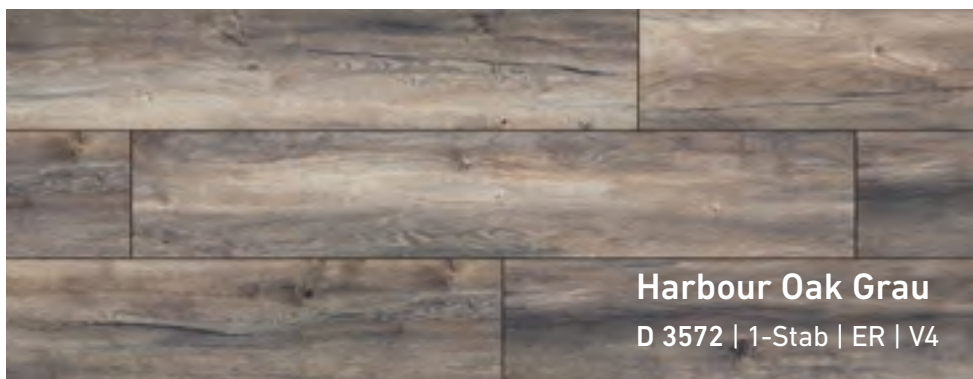

EXQUISIT PLUS

Die extra breite, zeitlos schöne Diele

Das Farbspiel von rauchigem Grau bis hin zu Granitgrau verläuft über die breiten Dielen und lässt uns in die Natur eintauchen.

Harbour Oak Grau
D 3572 | 1-Stab | ER | V4