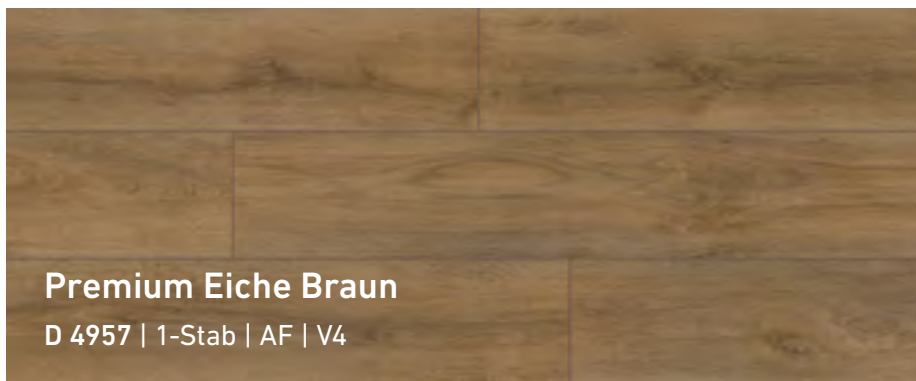

Saverne Eiche

D 3074 | 1-Stab | MX | V4

Premium Eiche Braun

D 4957 | 1-Stab | AF | V4

Das Dekor vermittelt mit seinem perfekten hellbraunen Farbklang eine elegante Note. Dieser Dielenboden wirkt edel und stilsicher zugleich.