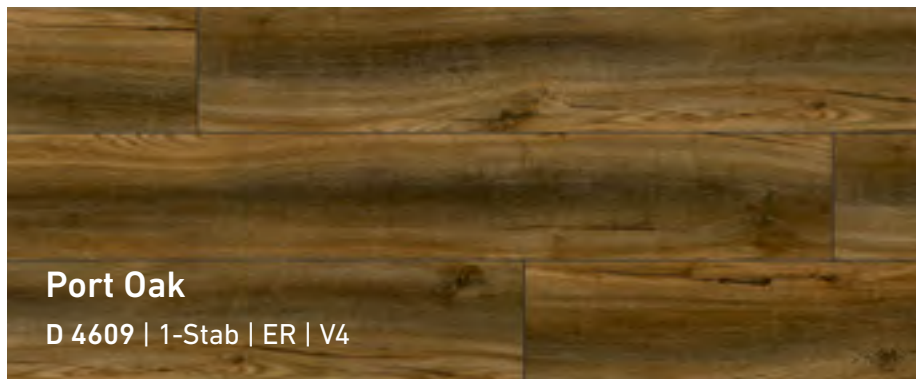

Der zarte Branton umspielt die Holzmaserung und zaubert ein Gefühl von Wärme und Geborgenheit in seine Umgebung.

Prestige Eiche Natur

D 4166 | 1-Stab | ER | V4

Einen gekonnten Mix aus cremigem Schokoladenbraun und sonnigem Honiggelb liefert dieser Boden. Hinzu gesellt sich die ausgeprägte Maserung gereifter Eichen.