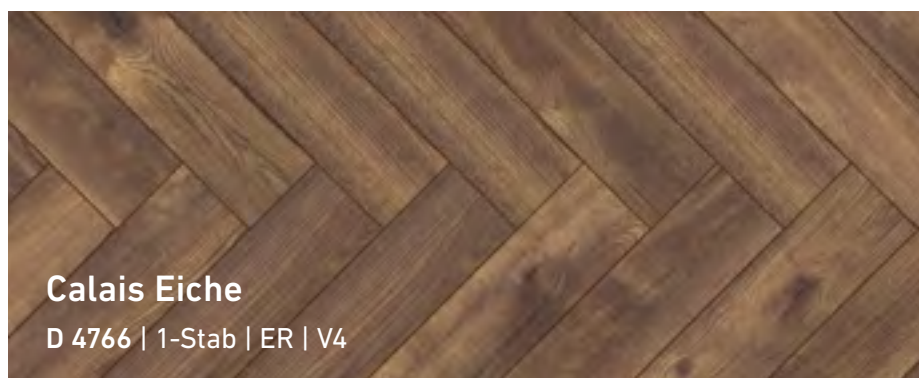

Calais Eiche

D 4766 | 1-Stab | ER | V4

Dunkel und rauchig in einem Mix aus Braun, Anthrazit und Schwarz taucht das Dekor jeden Raum in eine kraftvolle Festsaal-Atmosphäre.

Die Farben von dunkler Schokolade und Nougat vereint das Dekor mit Eleganz und Selbstbewusstsein zu einer harmonischen Atmosphäre der Gemütlichkeit.