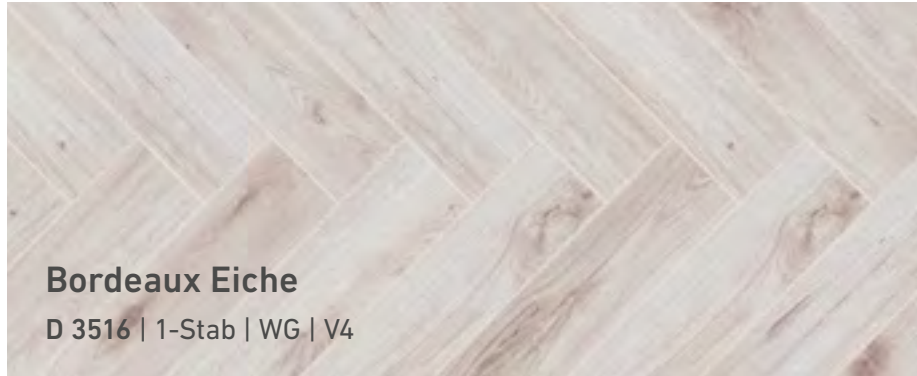

HERRINGBONE

Immer en Vogue

Zeitlos schön und dennoch immer modern sind Böden in Fischgrätoptik. Mit diesem Format lassen sich alle Räume stilsicher verwandeln: Ob urban, opulent, luftig-leicht oder ganz klassisch. Mit der Kollektion HERRINGBONE werden Akzente in ganz unterschiedlicher Art und Weise möglich.

133 mm × 665 mm × 8 mm

Bordeaux Eiche

D 3516 | 1-Stab | WG | V4

Mit zarten Beigetönen und angenehm zurückhaltend präsentiert sich das Dekor und bringt nordisches Flair in den Raum.

Das sanfte Creme-Karamell des Dekors schafft ein warmes Raumgefühl und setzt edle Akzente.