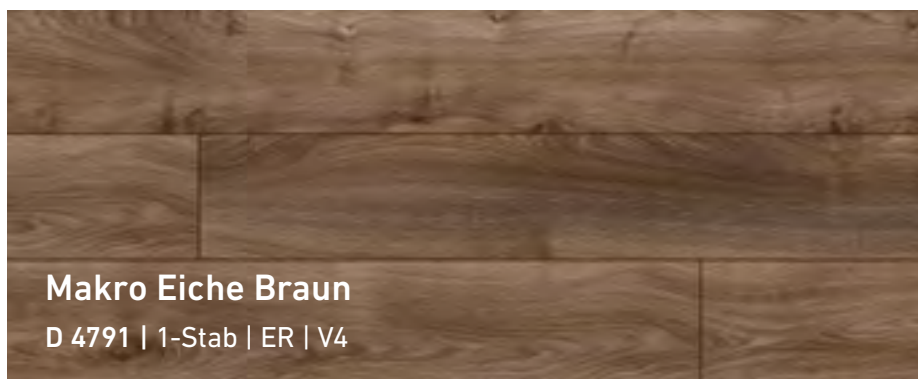

Makro Eiche Braun

D 4791 | 1-Stab | ER | V4

Mit dem Dekor liegt einem der Waldboden zu Füßen. Der zarte Farbverlauf von cremigem Nougat trifft auf der Diele auf eine kräftige Holzmaserung.

MAMMUT

Nutzungsklasse 33 | AC 5
Paneel-Maß (mm) 188 × 1.845 × 12
Karton 4 Paneele | 1,387 m²
Palette 56 Kartons | 77,697 m²

Die Dekore sind optimiert und halten Feuchtigkeitseinwirkungen länger stand. Sie sind aufgrund des deutlich reduzierten Quellverhaltens für Feuchträume geeignet.