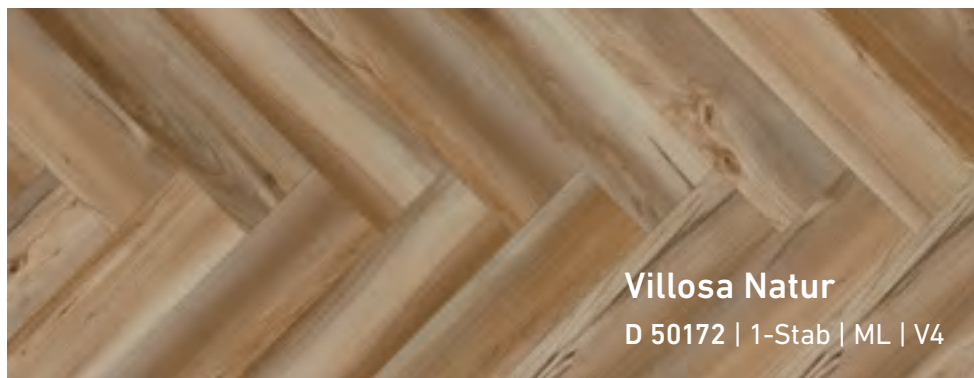

HERRINGBONE

Immer en Vogue

Die Harmonie der Farben von luftig-leichtem Milchschaum und der karamelligen Créma eines duftenden Kaffees zaubert dieses Dekor auf den Boden.

Villosa Natur

D 50172 | 1-Stab | ML | V4