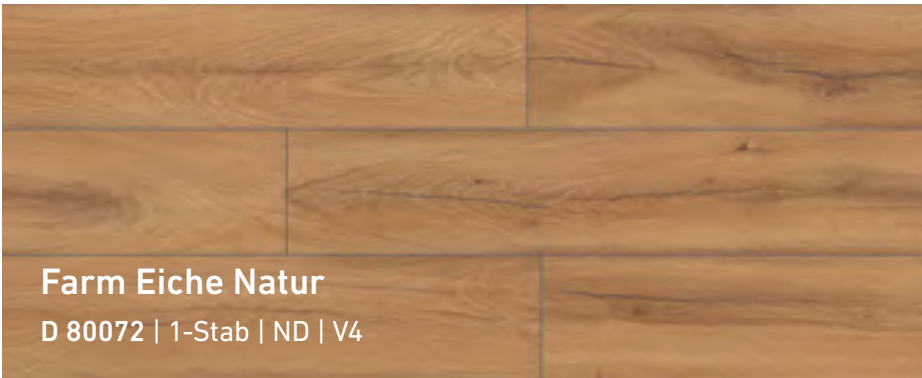

Farm Eiche Natur

D 80072 | 1-Stab | ND | V4

Lichte Brauntöne gepaart mit einem roséfarbenen Schimmer vereint diese Diele. Ein Gefühl von Wärme und Behaglichkeit entsteht.

Die weichen Übergänge von hellem Braun und Goldgelb schaffen ein harmonisches Raumklima. Der Dielenboden verleiht Räumen Landhauscharakter.