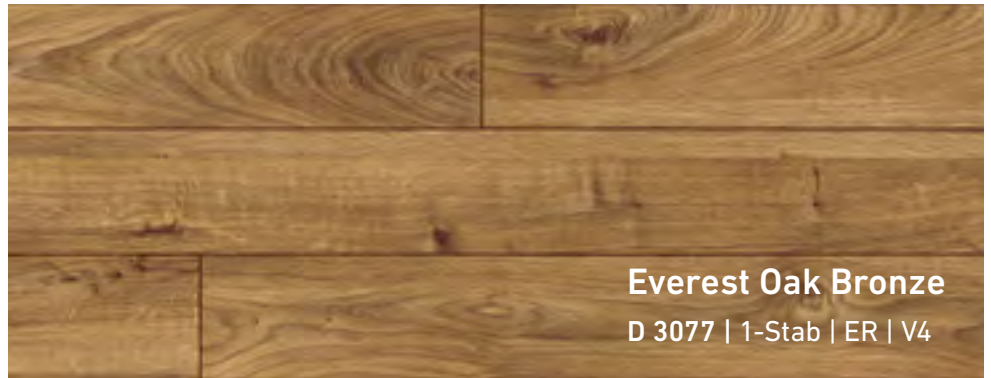

Everest Oak Bronze

D 3077 | 1-Stab | ER | V4