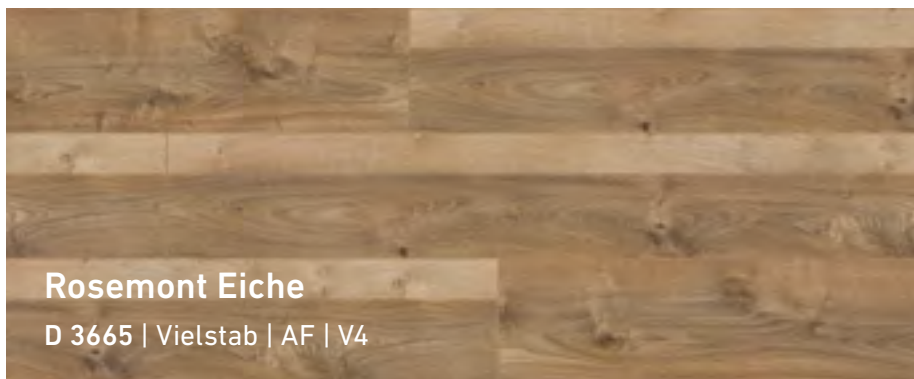

Rosemont Eiche

D 3665 | Vielstab | AF | V4

Ein abwechslungsreiches Farbspiel von Vanille bis zu Cappuccino präsentiert dieses Dekor. Helle und dunkle Abschnitte sorgen für ein eindrucksvoll lebendiges Raumgefühl.

Das Dekor leuchtet in natürlichen, goldschimmernden Holzfarben. Die Holzmaserung erfüllt jeden Raum mit Sonnenlicht und Energie.