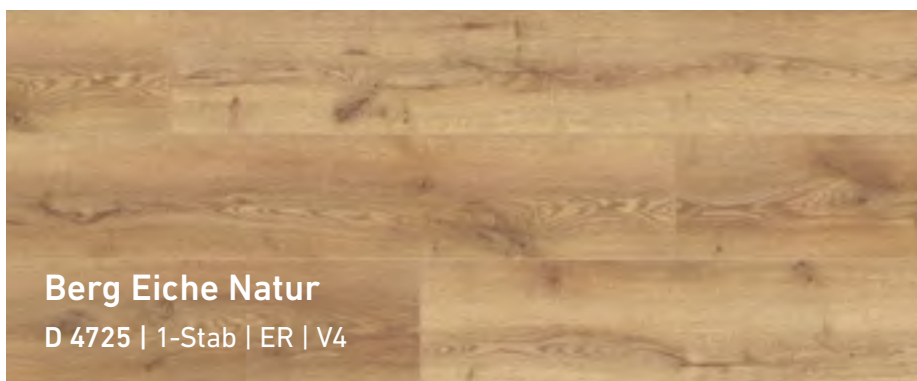

Berg Eiche Natur

D 4725 | 1-Stab | ER | V4

Das Dekor erinnert an das goldene Licht des Sonnenuntergangs. Der helle Branton schimmert in leichtem Rot, die Holzmaserung umspielt zärtlich das Dekor.