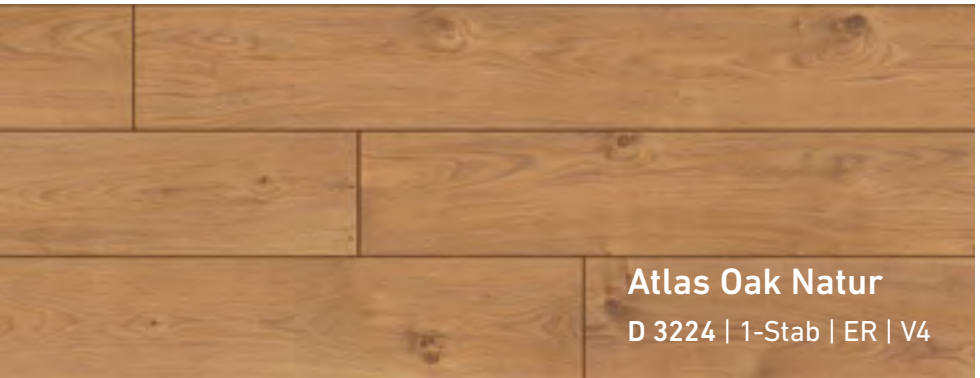

Die weichen Übergänge von hellem Braun und Goldgelb schaffen ein harmonisches Raumklima. Der Dielenboden verleiht Räumen Landhauscharakter.

Atlas Oak Natur

D 3224 | 1-Stab | ER | V4

Glanzmaserung

Stirling Oak Medium