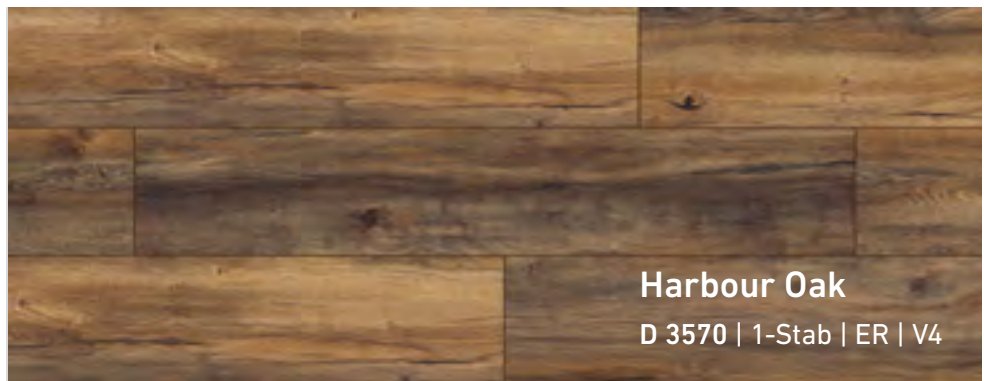

Wie die Flammen eines Feuers zeichnet sich die Holzoptik über die breiten kräftigen Dielen. Der Boden bezaubert durch Lebendigkeit und Tiefe.

Harbour Oak

D 3570 | 1-Stab | ER | V4

Gala Eiche Natur

D 4783 | 1-Stab | ER | V4