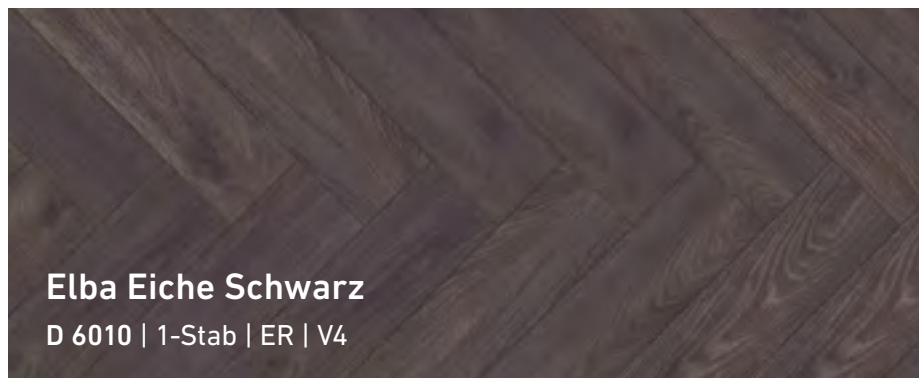

Ferrara Eiche

D 3860 | 1-Stab | ER | V4

Elba Eiche Schwarz

D 6010 | 1-Stab | ER | V4

Den Kick eines Espressos liefert dieser Boden. Das markante, edle Spiel dunkler Brauntöne erinnert an Schokolade und Kaffeebohnen.