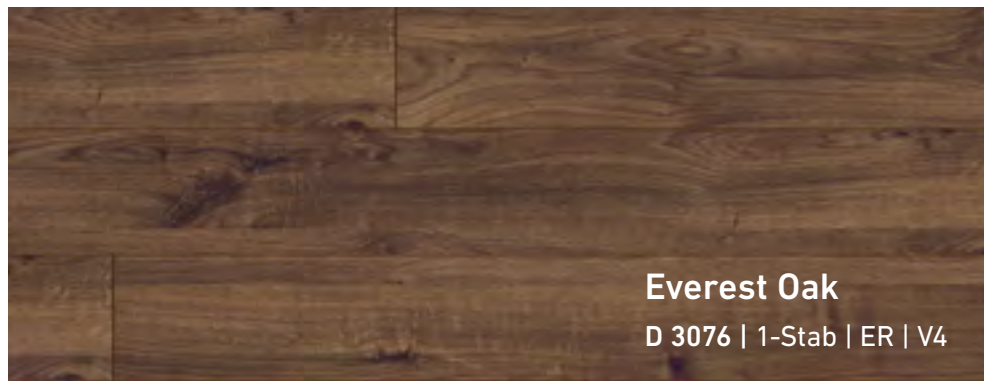

Everest Oak

D 3076 | 1-Stab | ER | V4