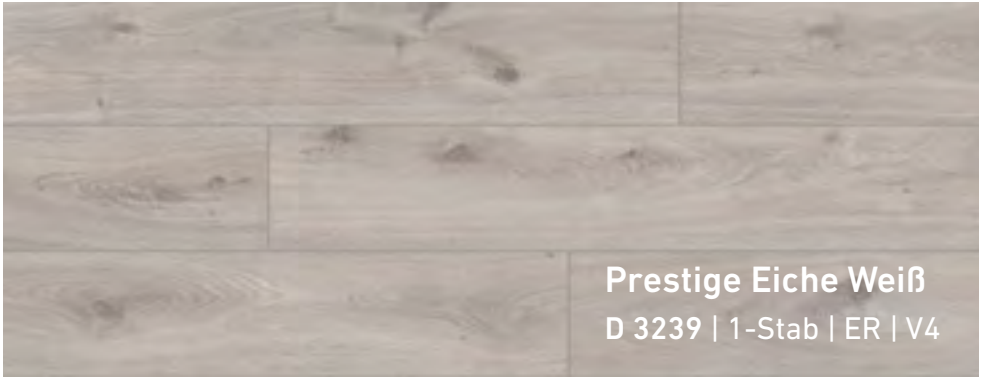

Timeless Oak Beige
D 3597 | 1-Stab | ER | V4

Helle Beige- und Sandtöne prägen diese Diele. Das zeitlose Dekor lässt sich als dezentes Hintergrundbild im Raum ideal ergänzen.

Mit weichen Übergängen in pudrigen und hellbraunen Farbtönen verleiht dieses Dekor Räumen Eleganz.