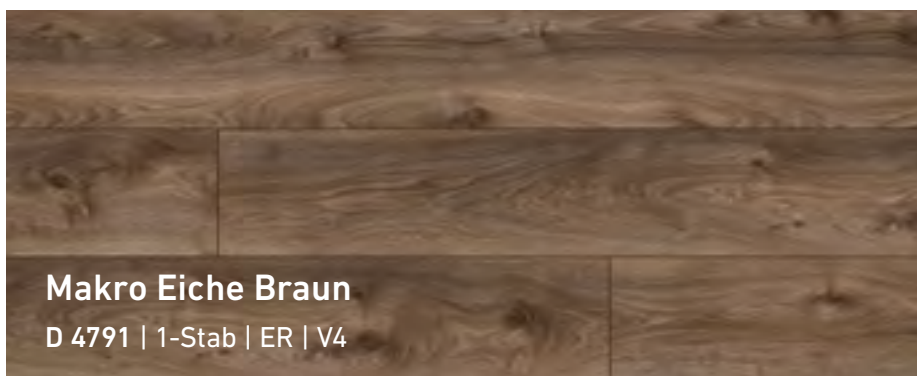

Makro Eiche Braun

D 4791 | 1-Stab | ER | V4

Mit dem Dekor liegt einem der Waldboden direkt zu Füßen. Der zarte Farbverlauf von cremigem Nougat trifft auf der Diele auf eine kräftige Holzmaserung.