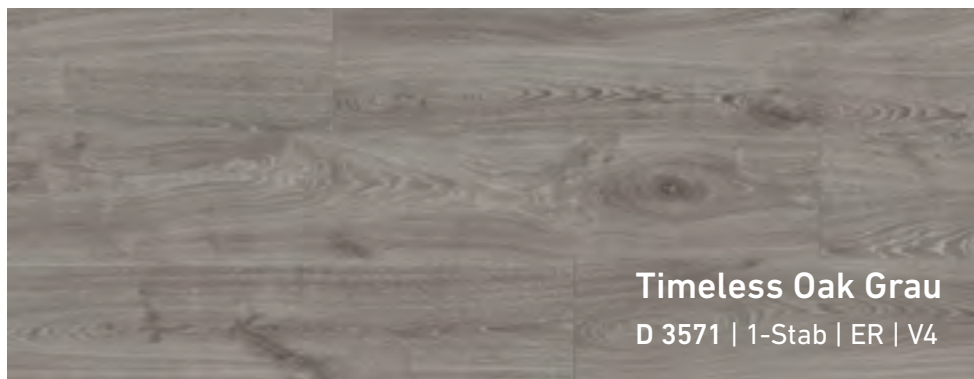

ROBUSTO

Die Diele, die nichts erschüttert

Felsige Grautöne mischen sich spielerisch mit Vanille. Das Dekor verleiht der Diele urbane Schlichtheit und angenehme Kühle.

Timeless Oak Grau

D 3571 | 1-Stab | ER | V4

Neu

Desert Eiche Grau

D 80722 | 1-Stab | ND | V4

Ein seidiges Grau verbindet sich im Dekor Desert Eiche Grau mit hellem Braun und Vanilletönen zu einer zeitlos-klassischen Wirkung.

Mit einem seidig-matten Grauschimmer wird das nussige Braun dieses Dekors zusätzlich veredelt. Der Boden wirkt angenehm neutral und zurückhaltend.