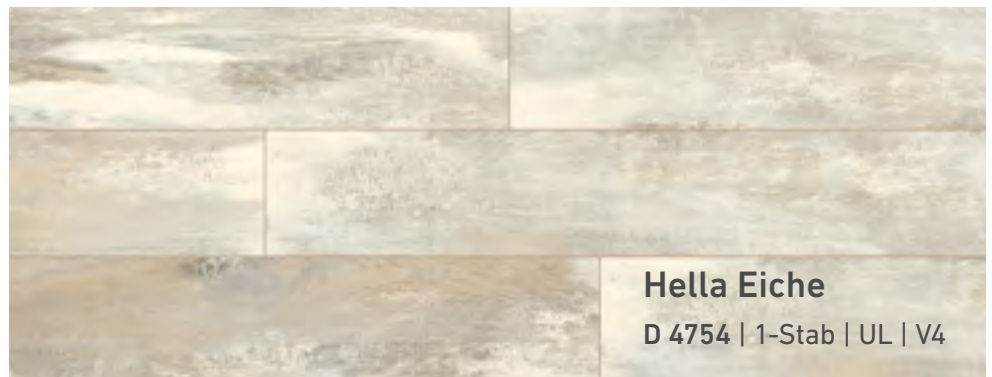

193 mm × 1.380 mm × 8 mm

Brave

D 4782 | 1-Stab | UL | V4

In matten Pastelltönen von zartem Creme und Grau überzeugt der Boden mit einem natürlichen Farbspiel und angesagter Plankenoptik.

Die besonders charakteristische helle Zeichnung wirkt prunkvoll und schlicht zugleich. Die Diele kreiert ein ausdrucksstarkes Bild aus Vintage- und Loftdesign.