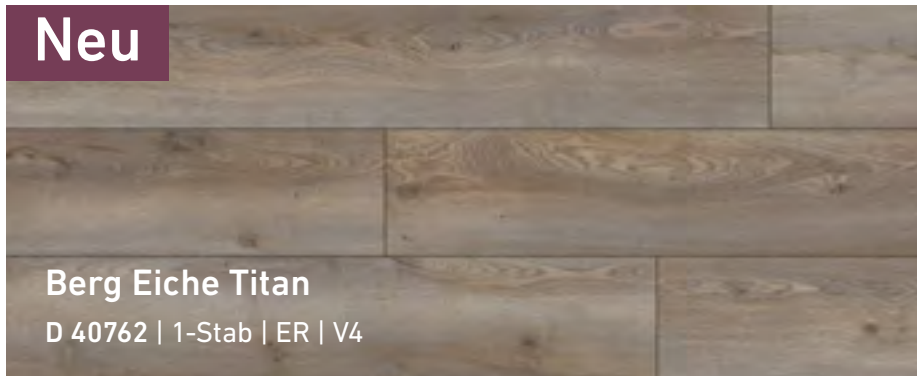

Berg Eiche Titan

D 40762 | 1-Stab | ER | V4

Das Wechselspiel von Nougatbraun, Karamell und hellem Grau auf der breiten und extra langen Diele wirkt kraftvoll und rustikal.

Kraftvoll urwüchsig präsentiert sich dieser Boden. Graue Felsentöne treffen auf warmes Karamell und vermischen sich spielerisch in der natürlichen Holzmaserung.