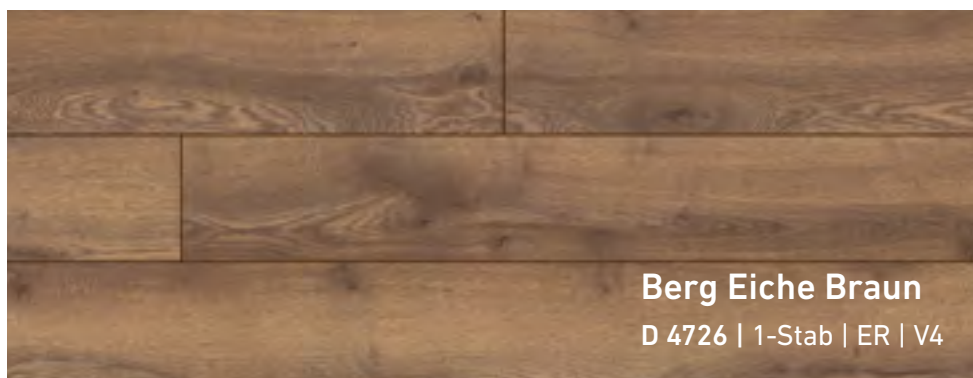

Berg Eiche Braun

D 4726 | 1-Stab | ER | V4