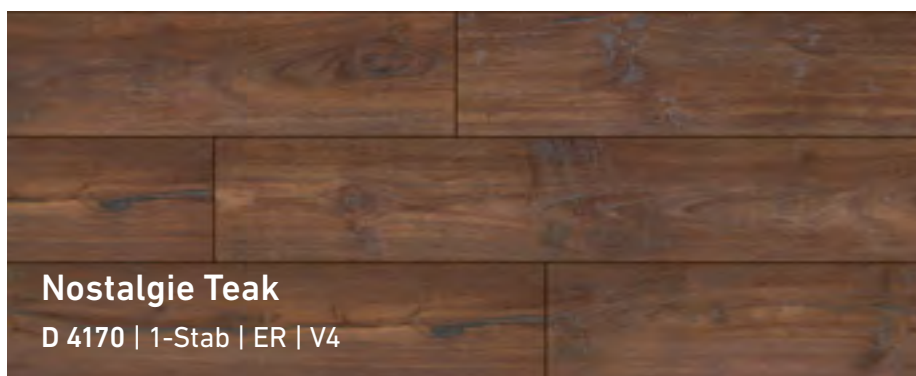

Nostalgie Teak

D 4170 | 1-Stab | ER | V4