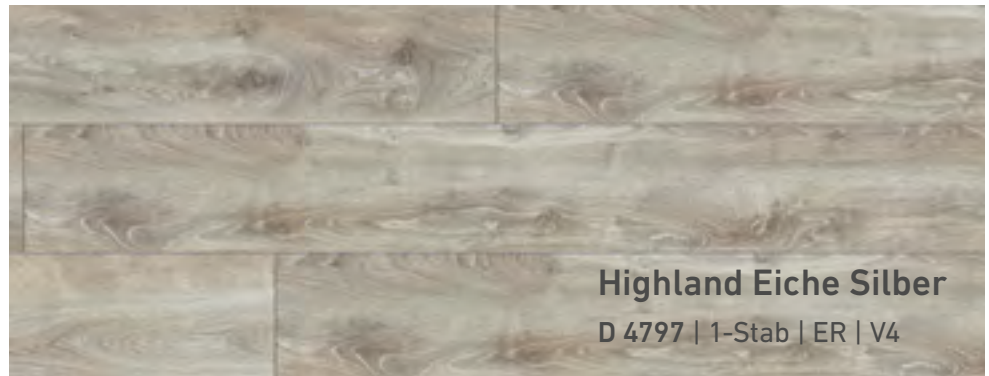

Der cremige Silberton des Dekors verleiht jedem Zuhause einen edlen Look. Die verspielte Holzmaserung schafft ein natürliches Raumambiente.

Highland Eiche Silber

D 4797 | 1-Stab | ER | V4

MAMMUT PLUS

Nutzungsklasse 33 | AC 5
Paneel-Maß (mm) 244 × 1.845 × 10
Karton 4 Paneele | 1,800 m²
Palette 42 Kartons | 75,600 m²