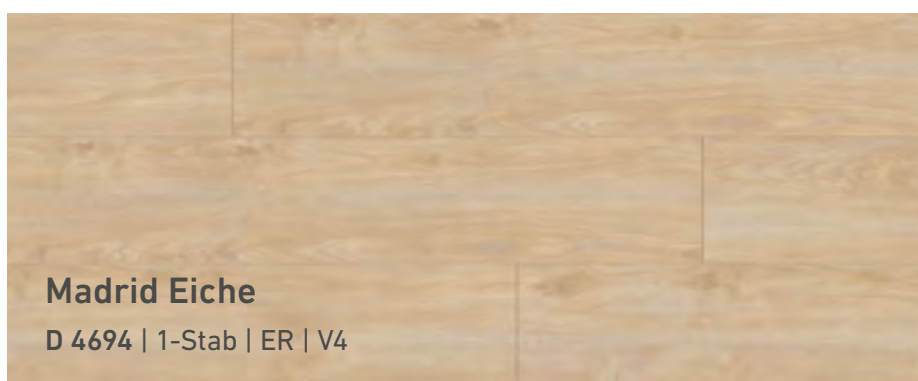

Madrid Eiche

D 4694 | 1-Stab | ER | V4

Schlicht und elegant wirken die breiten Dielen des Dekors. Der matte Holzschimmer in cremigem Hellbraun und Silber fließt in weichen Farbverläufen zart über den Boden.

Neu

Helle, warme Sandtöne mischen sich im Dekor Bodega Eiche Beige zu einem Licht, das den Raum erstrahlen lässt.