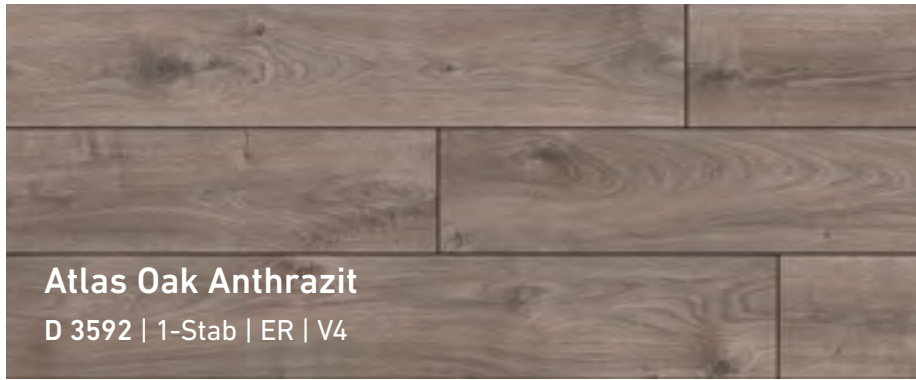

Atlas Oak Anthrazit

D 3592 | 1-Stab | ER | V4

Schlicht und elegant präsentiert sich dieser Boden. Mit cremigem Hellgrau und mattem Silber fügt sich der Dielenboden dezent im Raum ein.

Cremiges Beigebraun und zarte Vanilletöne prägen das Dekor. Die kräftige Holzmaserung tritt mit den warmen Farbnuancen in ein harmonisches Wechselspiel.