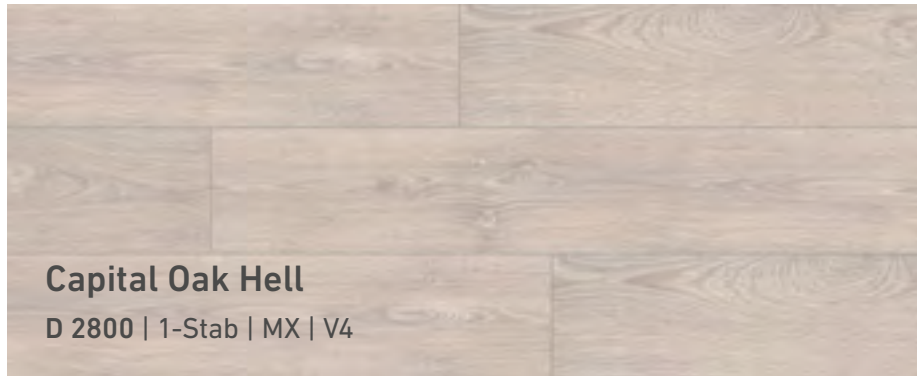

ROBUSTO

Die Diele, die nichts erschüttert

Sie suchen einen besonders stabilen Boden?
Die Dielen der Kollektion ROBUSTO sind äußerst belastbar und absolut alltagstauglich: Dank der hochverdichteten, 12 mm starken Trägerplatte und der besonders widerstandsfähigen Oberfläche.

188 mm × 1.375 mm × 12 mm

Capital Oak Hell

D 2800 | 1-Stab | MX | V4

Helle, milde Farbtöne in verspieltem Weiß-beige, die an Meereslicht erinnern, prägen das Dekor. Die Dielen schaffen einen Raum der Entschleunigung.

Graue Brauntöne in einem Mix mit Vanille verschmelzen im Dekor und kreieren einen stilvollen Raum, der sowohl prunkvoll als auch schlicht wirkt.