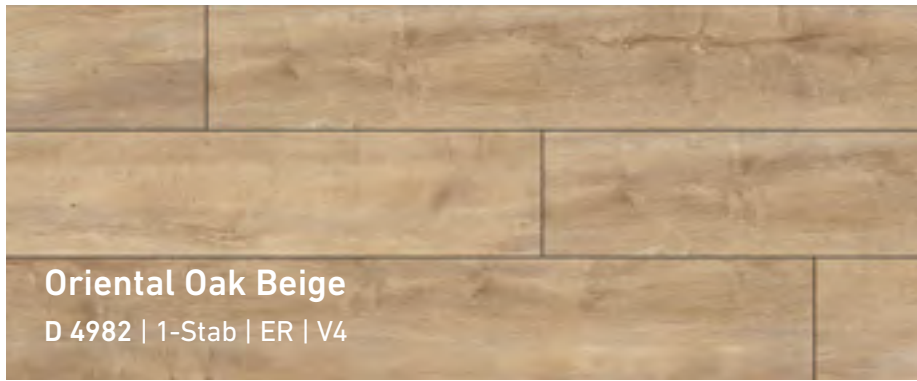

Oriental Oak Beige

D 4982 | 1-Stab | ER | V4

Mit elegantem Vanille in hellem Braun wirkt dieser Boden stilvoll und edel. Ein charakteristischer Hintergrund für besondere Räume.

Das Dekor vereint die Optik gereifter Eichenhölzer mit einem modernen Farbspiel aus hellem Grau und Beige. Ein Boden – dezent, zurückhaltend und kraftvoll zugleich.