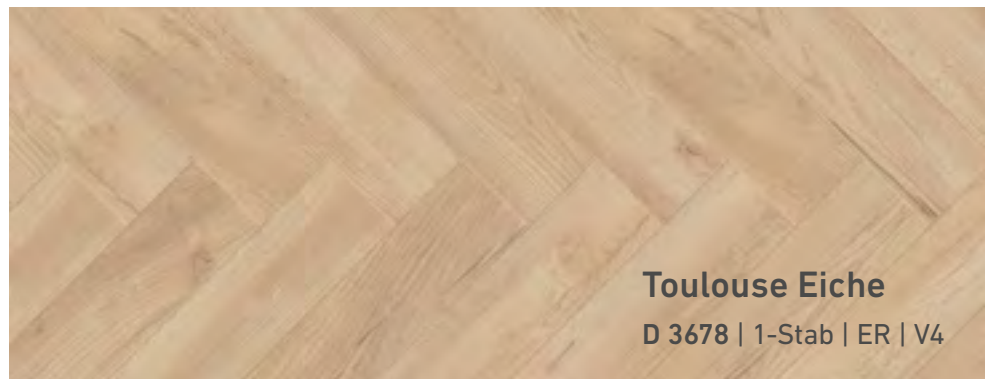

Toulouse Eiche