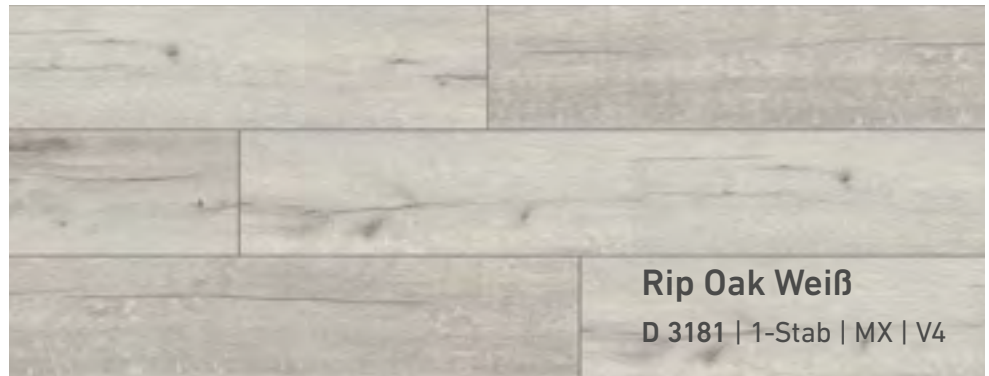

Rip Oak Weiß

D 3181 | 1-Stab | MX | V4

ROBUSTO

Nutzungsklasse 33 | AC 5

Paneel-Maß (mm) 188 × 1.375 × 12

Karton 5 Paneele | 1,293 m²

Palette 56 Kartons | 72,380 m²

Die Dekore sind optimiert und halten Feuchtigkeitseinwirkungen länger stand. Sie sind aufgrund des deutlich reduzierten Quellverhaltens für Feuchträume geeignet.

12
mm

5G
5G
5G

V4

33