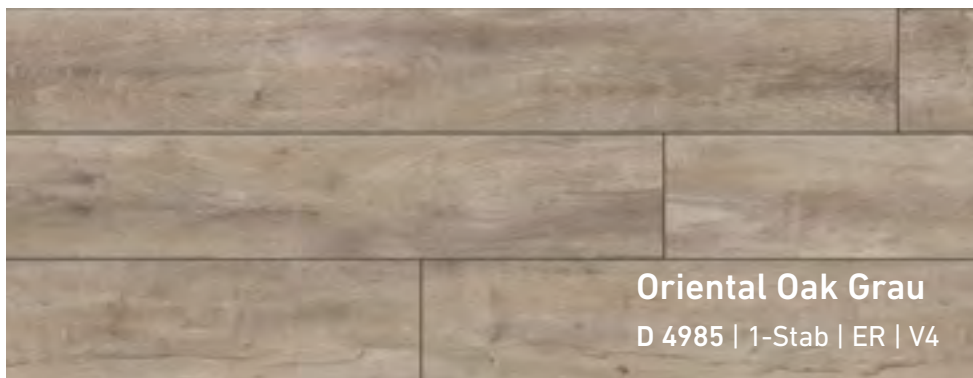

Port Oak Grau

D 4612

Film
ansehen

EXQUISIT

Die Diele für Bodenständige

Die warmen Felsfarben der Dielen schaffen mit einer Nuance Grau einen einzigartig edlen Look. Der Boden für Ruhe und Beständigkeit.

Oriental Oak Grau