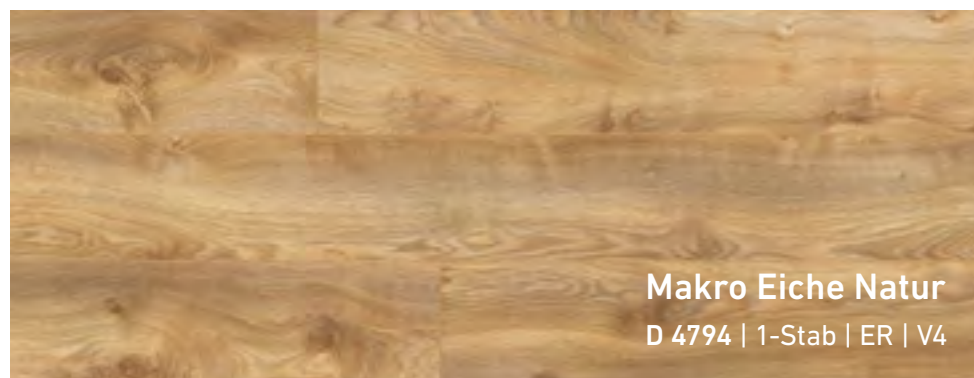

Makro Eiche Natur
D 4794 | 1-Stab | ER | V4