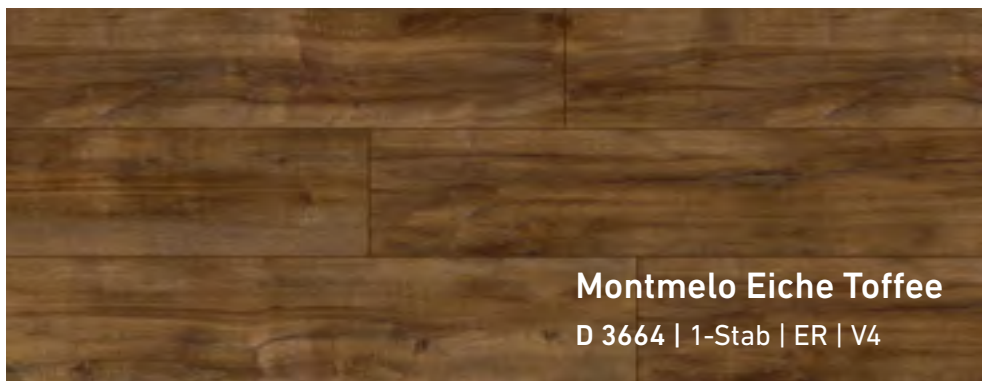

Montmelo Eiche Toffee

D 3664 | 1-Stab | ER | V4