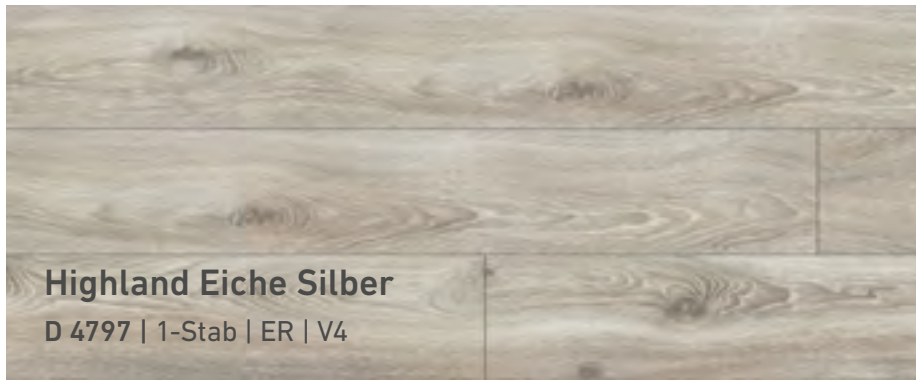

Highland Eiche Silber

D 4797 | 1-Stab | ER | V4

Der cremige Silberton des Dekors verleiht dem Boden einen edlen Look. Die verspielte Holzmaserung schafft ein natürliches Raumambiente.

Der helle Farbmix von Weiß und Grau zaubert Licht in jedes Zuhause. Die zarte Holzmaserung und ein leichter Schimmer umspielen die Dielen.