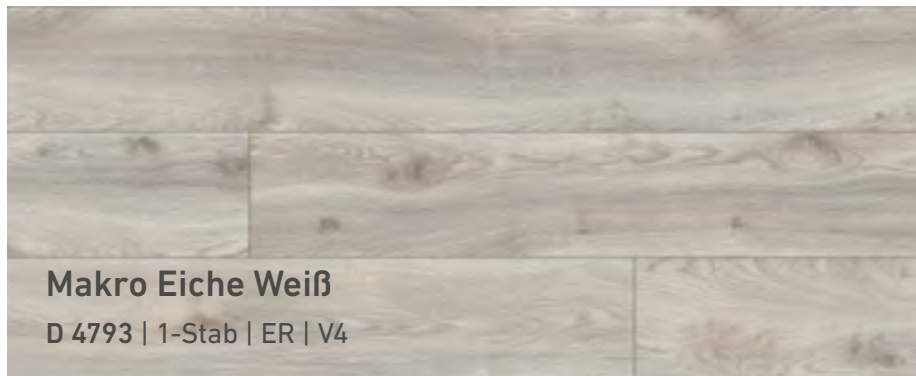

MAMMUT PLUS

Die Diele mit dem Plus an Stärke

Mit beeindruckender Präsenz nimmt diese besonders breite und lange Diele in Eichenoptik Räume ein und prägt den Charakter. Die Kollektion MAMMUT PLUS zeigt sich nicht nur klassisch elegant, sondern auch urban und modern. Ein Quell der Widerstandsfähigkeit und Zuverlässigkeit.

244 mm × 1.845 mm × 10 mm

Makro Eiche Weiß

D 4793 | 1-Stab | ER | V4

Der helle Farbmix von Weiß und Grau zaubert Licht in jedes Zuhause. Die zarte Holzmaserung und ein leichter Schimmer umspielt die Dielen.

Der cremige Silberton des Dekors verleiht jedem Zuhause einen edlen Look. Die verspielte Holzmaserung schafft ein natürliches Raumambiente.