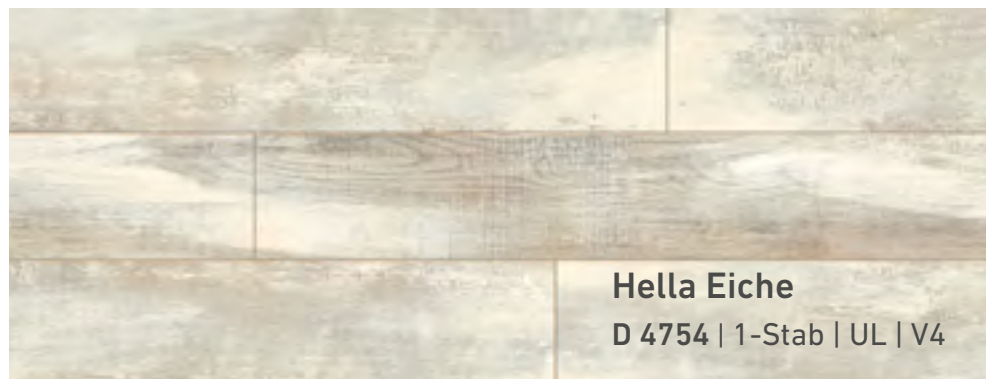

157 mm × 1.380 mm × 10 mm

Sibirische Fichte

D 2967 | 1-Stab | MX | V4

Nordisch, natürlich und schlicht wirken die filigranen Dielen, die sich jeder Farbwelt eines Raumes anpassen.

Die besonders charakteristische, helle Zeichnung wirkt ausdrucksstark und zurückhaltend zugleich.