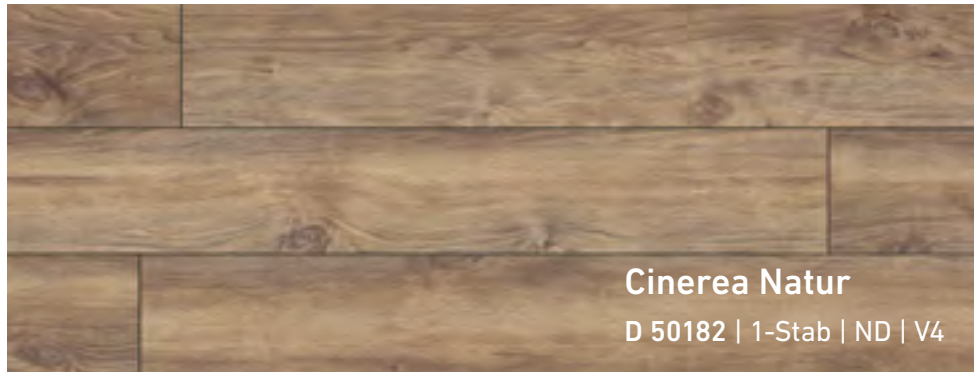

Cinerea Natur

D 50182 | 1-Stab | ND | V4

Rip Oak

D 3075 | 1-Stab | MX | V4

Graue Brauntöne in einem Mix mit Vanille verschmelzen im Dekor und schaffen einen stilvollen Raum, der sowohl prunkvoll als auch schlicht wirkt.

ROBUSTO

Nutzungsklasse 33 | AC 5

Paneel-Maß (mm) 188 × 1.375 × 12

Karton 5 Paneele | 1,293 m²

Palette 56 Kartons | 72,380 m²

Die Dekore sind optimiert und halten Feuchtigkeitseinwirkungen länger stand. Sie sind aufgrund des deutlich reduzierten Quellverhaltens für Feuchträume geeignet.

12
mm