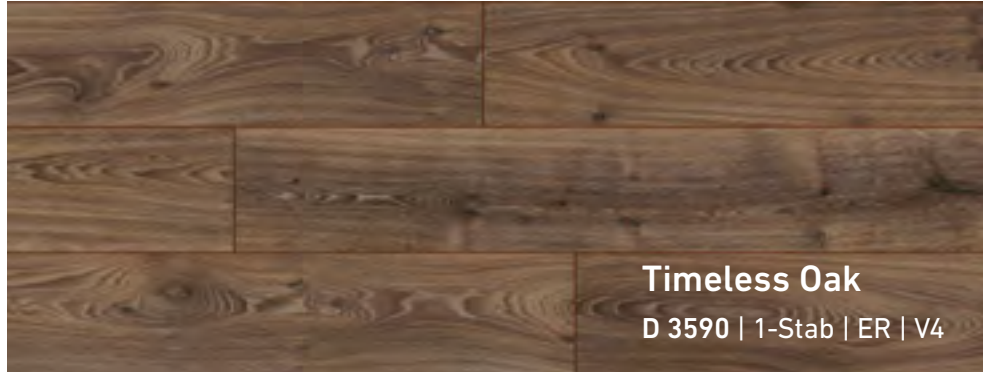

Timeless Oak

D 3590 | 1-Stab | ER | V4

Neu

Ruby Eiche Braun

D 40542 | 1-Stab | ER | V4

Der ruhige nougatbraune Farbklang des Dekors schafft die perfekte Basis für einen natürlichen Raumeindruck und zeitloses Wohnen.

ROBUSTO

Nutzungsstufe 33 | AC 5

Paneel-Maß (mm) 188 × 1.375 × 12

Karton 5 Paneele | 1,293 m²

Palette 56 Kartons | 72,380 m²

Die Dekore sind optimiert und halten Feuchtigkeitseinwirkungen länger stand. Sie sind aufgrund des deutlich reduzierten Quellverhaltens für Feuchträume geeignet.

12
mm

5G
5G
5G

V4