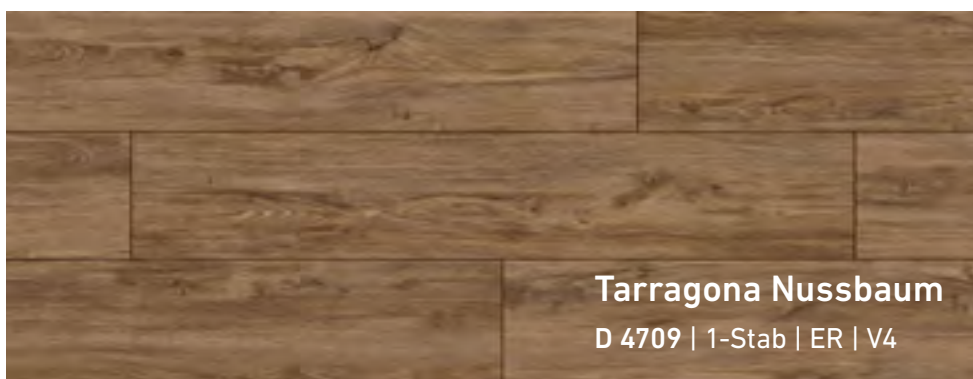

Tarragona Nussbaum
D 4709 | 1-Stab | ER | V4

Kaschmir Eiche Braun

D 6019 | 1-Stab | ER | V4

Cappuccinobraun dominiert das weiche Farbspiel dieses Bodens und taucht den Raum in ein schmeichelndes Licht.

EXQUISIT PLUS

Nutzungsstufe 32 | AC 4

Panel-Maß (mm) 244 × 1.380 × 8

Karton 8 Paneele | 2,694 m²

Palette 42 Kartons | 113,138 m²