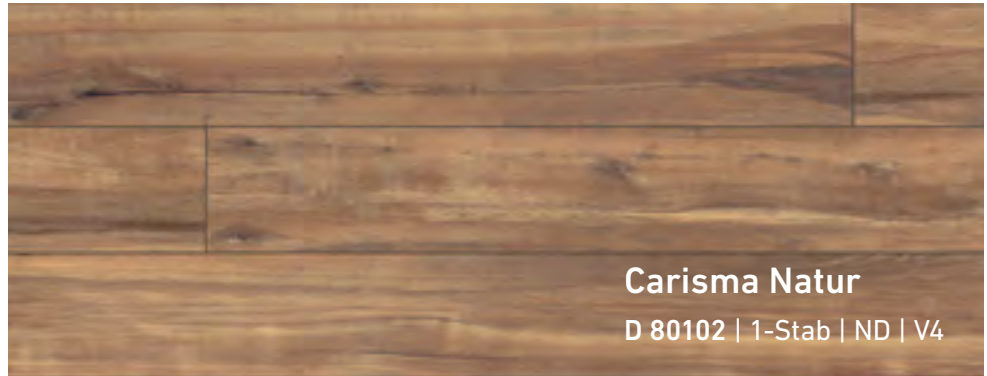

Carisma Natur
D 80102 | 1-Stab | ND | V4