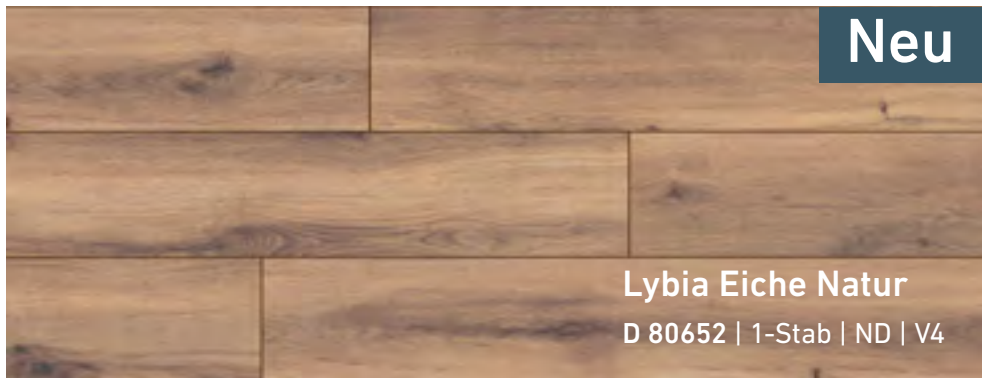

Neu

Lybia Eiche Natur

D 80652 | 1-Stab | ND | V4