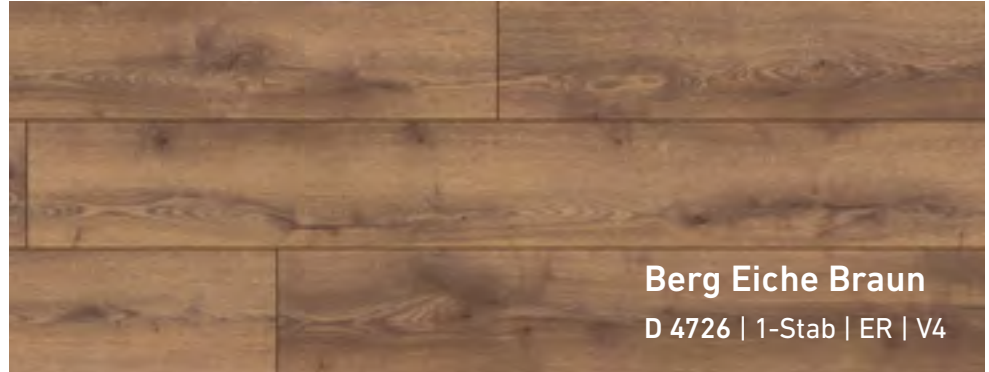

Highland Eiche Bronze
D 4795 | 1-Stab | ER | V4

Das hellbraune Dekor sorgt mit seiner weiß schimmernden Holzmaserung für ein luftiges und leichtes Raumgefühl. Ein zartes Rosé umspielt die Diele.

Der warme Mix aus Braun und Goldgelb verleiht dem Dekor Bodenständigkeit. Die Diele erinnert an historische Böden in alten Bauernhäusern.