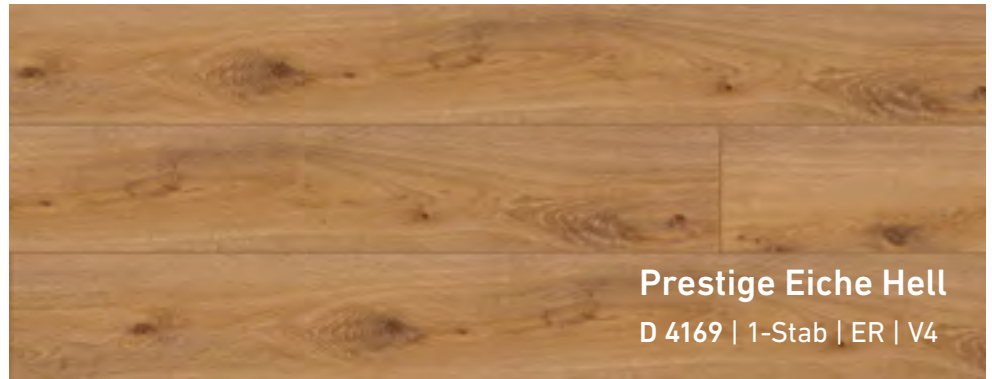

EXQUISIT

Die Diele für Bodenständige

Weiche Brauntöne, die sich mit den zarten Farbverläufen von Honig vermischen, schaffen einen Raum voller Kraft und Charakter.

Prestige Eiche Hell

D 4169 | 1-Stab | ER | V4