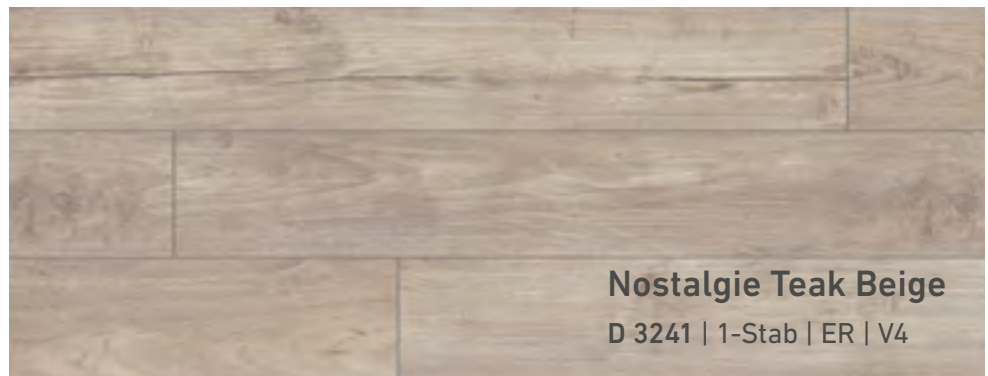

Nostalgie Teak Beige

D 3241 | 1-Stab | ER | V4