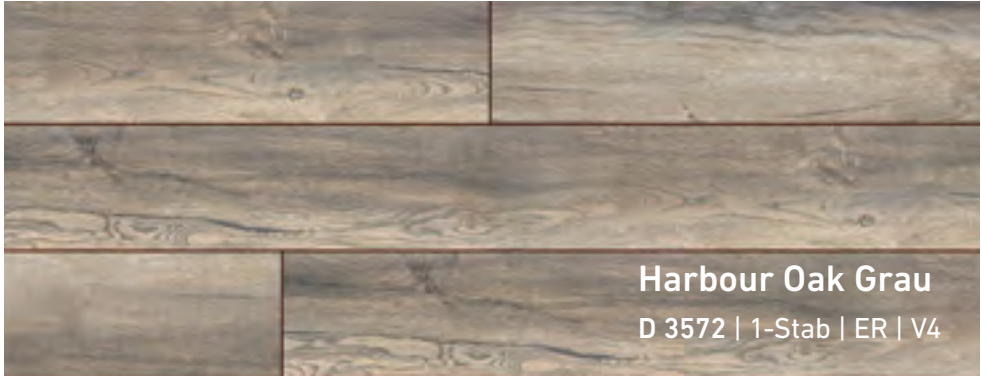

Harbour Oak Grau

D 3572 | 1-Stab | ER | V4