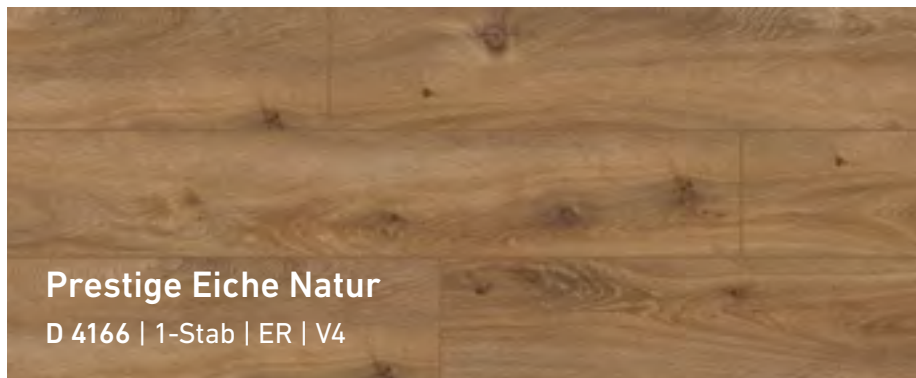

Prestige Eiche Natur
D 4166 | 1-Stab | ER | V4

Der zarte Branton zaubert ein Gefühl von Wärme und Geborgenheit in den Raum und erinnert an einen Sonnenuntergang.

AMAZONE

Nutzungsklasse 33 | AC 5
Paneel-Maß (mm) 157 × 1.380 × 10
Karton 6 Paneele | 1,300 m²
Palette 40 Kartons | 52,000 m²

Die Dekore sind optimiert und halten Feuchtigkeitseinwirkungen länger stand. Sie sind aufgrund des deutlich reduzierten Quellverhaltens für Feuchträume geeignet.