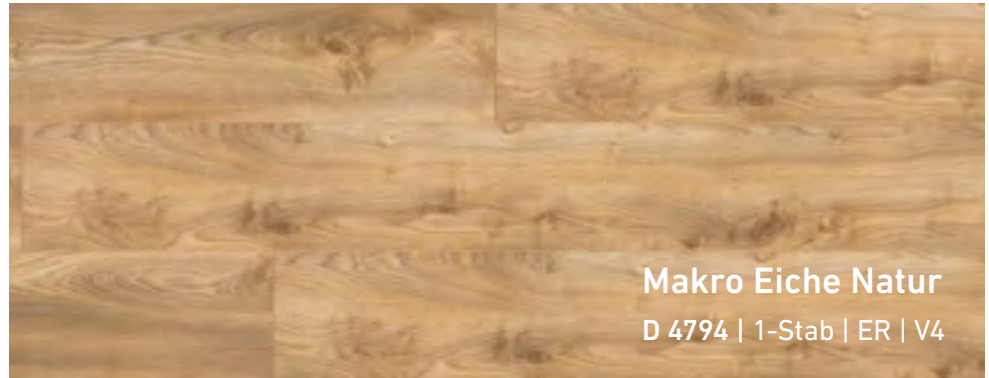

MAMMUT PLUS

Die Diele mit dem Plus an Stärke

Das warme Beige-Braun des Bodens erinnert an Cappuccino mit Milchschaum. Weiche Farbverläufe und eine ausgeprägte Holzmaserung zieren die Dielen.

Makro Eiche Natur
D 4794 | 1-Stab | ER | V4