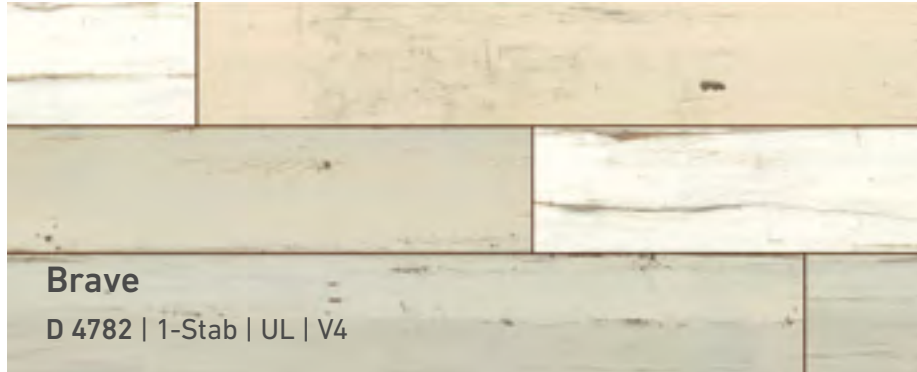

EXQUISIT

Die Diele für Bodenständige

Die Dielen der Kollektion EXQUISIT sind so etwas wie beste Freund:innen. Sie zaubern Verlässlichkeit in Räume. Die Dekore begleiten unaufgeregt und treu durch den Alltag. Durch die geprägte Maserung ist der Boden ein haptisches Erlebnis. Die gefräste V-Fuge sorgt für die Optik alter Dielenböden.

193 mm × 1.380 mm × 8 mm

Brave

D 4782 | 1-Stab | UL | V4

In matten Pastelltönen von zartem Creme und Grau überzeugt der Boden mit einem natürlichen Farbspiel und angesagter Plankenoptik.

Die besonders charakteristische helle Zeichnung wirkt prunkvoll und schlicht zugleich. Die Diele kreiert ein ausdrucksstarkes Bild aus Vintage- und Loftdesign.