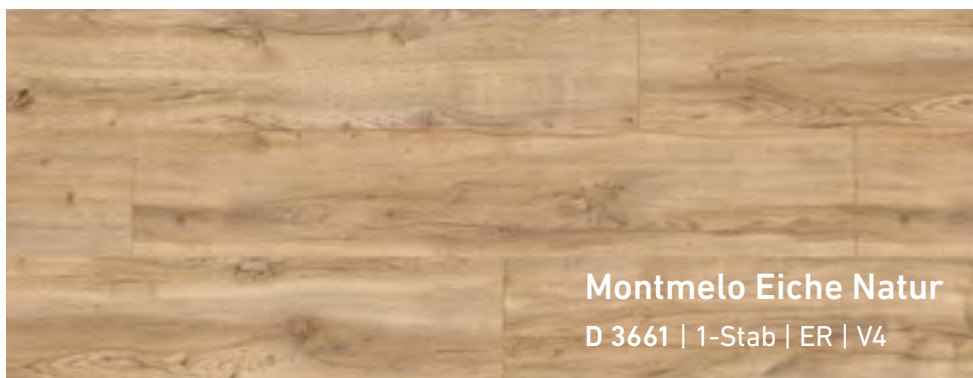

EXQUISIT PLUS

Die extra breite, zeitlos schöne Diele

Der warme, sandfarbene Boden des Dekors zaubert uns mit seinen breiten Dielen den Strand direkt vor die Füße. Was braucht es mehr zum Wohlfühlen!

Montmelo Eiche Natur
D 3661 | 1-Stab | ER | V4