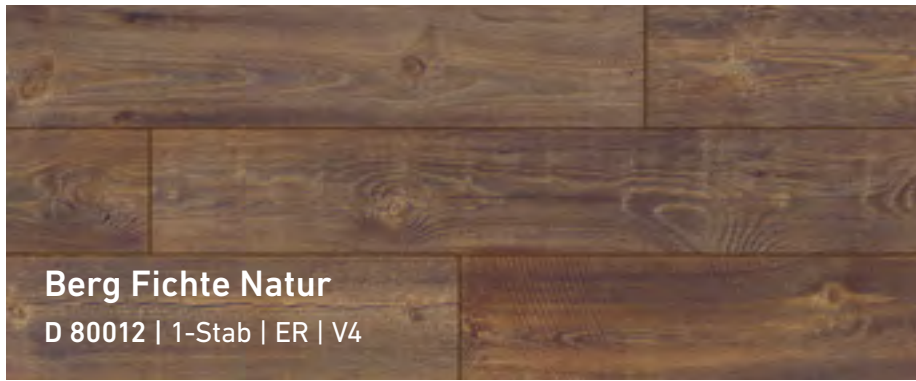

Berg Fichte Natur

D 80012 | 1-Stab | ER | V4

Das warme Mittelbraun des Dekors wird von bernsteinfarbenen Strahlen flankiert. Der Boden taucht den Raum in rustikalen Hüttenzauber.

Das erdige Farbspiel von Baumrinde und Baumstämmen taucht das Dekor in wohlige Wärme. Die dunkle Diele bringt helle Möbel zum Strahlen.