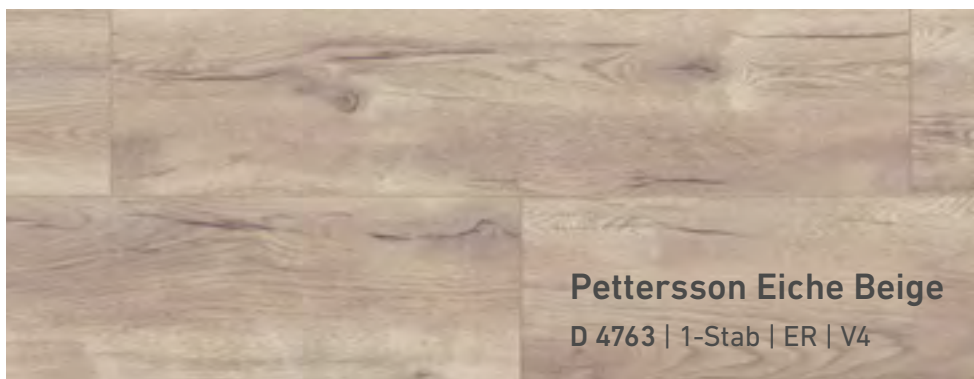

Pettersson Eiche Beige

D 4763 | 1-Stab | ER | V4

MEGA PLUS

Nutzungsstufe 32 | AC 4
Panel-Maß (mm) 326 × 1.380 × 8
Karton 5 Paneele | 2,249 m²
Palette 45 Kartons | 101,223 m²