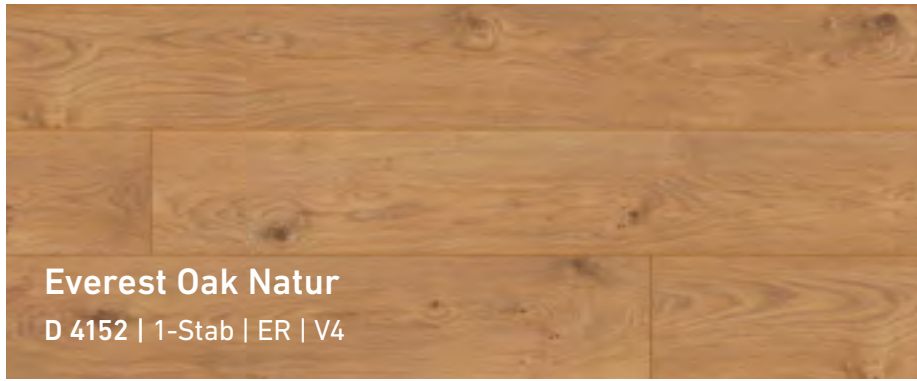

Everest Oak Natur

D 4152 | 1-Stab | ER | V4

Das toffeefarbene Dekor zaubert Entspannung und Wohlgefühl in den Raum. Ein Dielenboden voller Wärme und Behaglichkeit.

Karamellige Brauntöne, verschmolzen mit den feinen Linien der Holzmaserung, schaffen einen Raum voller Glanz und kuscheligem Wohlfühl-Ambiente.