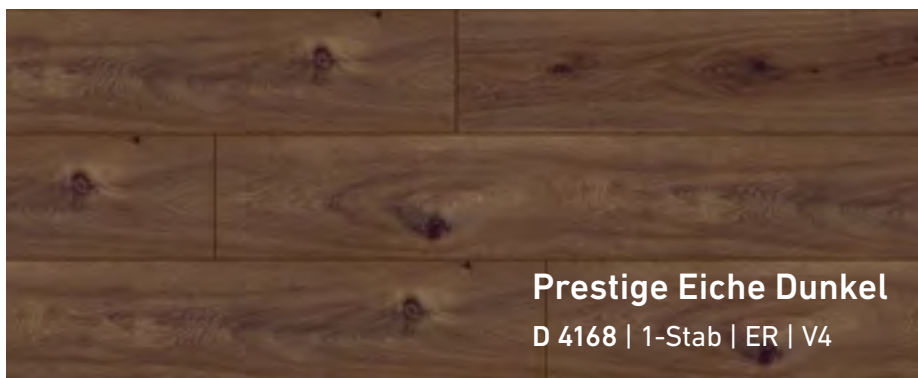

Die dunklen Brauntöne der Diele treffen auf eine ausgeprägte Holzmaserung und verleihen dem Raum Präsenz und Größe.

Nostalgie Teak

D 4170 | 1-Stab | ER | V4

EXQUISIT

Die Diele für Bodenständige

Selbstbewusst treten die schokoladig braunen Dielen in das Zentrum der Aufmerksamkeit und bleiben zugleich bescheiden im Hintergrund.