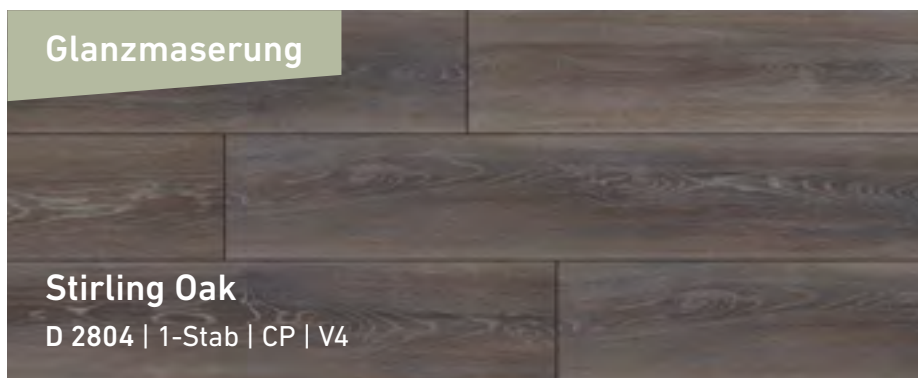

Glanzmaserung

Stirling Oak

D 2804 | 1-Stab | CP | V4

Dieses Dekor besticht durch seinen kräftigen, rustikalen Braunton und den silbrigen Schimmer. Der Dielenboden mit Charakter und Selbstbewusstsein.

Nuancen dunkler Schokolade prägen die Farbgestaltung des Dekors. Die Diele setzt Akzente im Raum und beeindruckt mit ihrer ausgeprägten Eleganz.