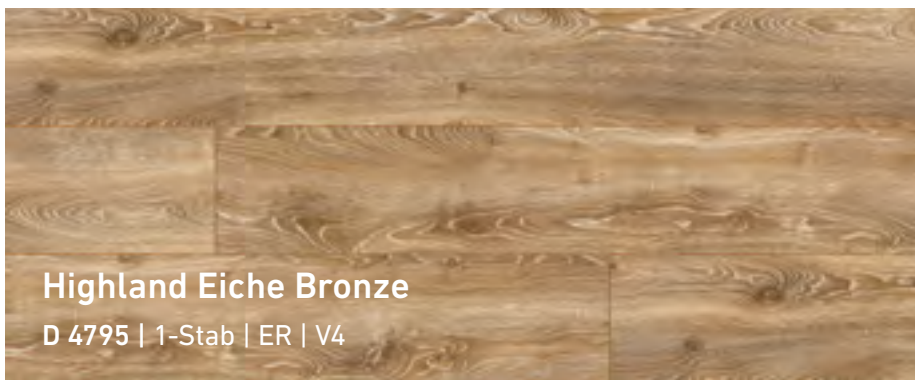

Highland Eiche Bronze
D 4795 | 1-Stab | ER | V4

Das hellbraune Dekor sorgt mit seiner weiß schimmernden Holzmaserung für ein luftiges und leichtes Raumgefühl. Ein zartes Rosé umspielt die Diele.

Der warme Mix aus Braun und Goldgelb verleiht dem Dekor Bodenständigkeit. Die Diele erinnert an historische Böden in alten Bauernhäusern.