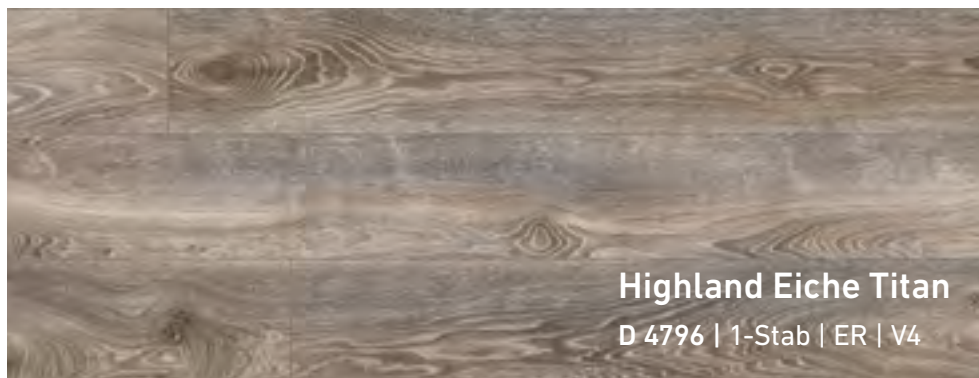

MAMMUT

Die Diele voller Kraft und Beständigkeit

Die verspielten Farbvariationen von Creme bis Walnussbraun schlängeln sich auf dem Dekor durch den Raum. Eine Diele mit starkem Charakter.

Highland Eiche Titan

D 4796 | 1-Stab | ER | V4