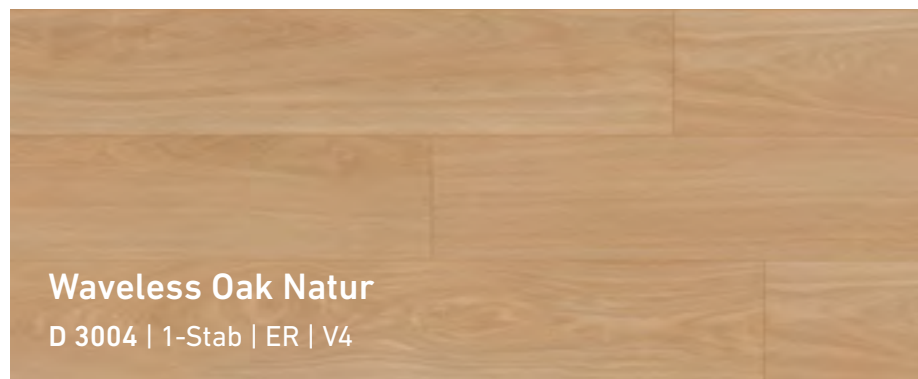

Farm Eiche Beige

D 80062 | 1-Stab | ND | V4

Waveless Oak Natur

D 3004 | 1-Stab | ER | V4

Die milden Cremebeige-nuancen des Dekors schaffen ein zeitlos-modernes Ambiente. Der Dielenboden wirkt robust, anpassungsfähig und naturnah zugleich.