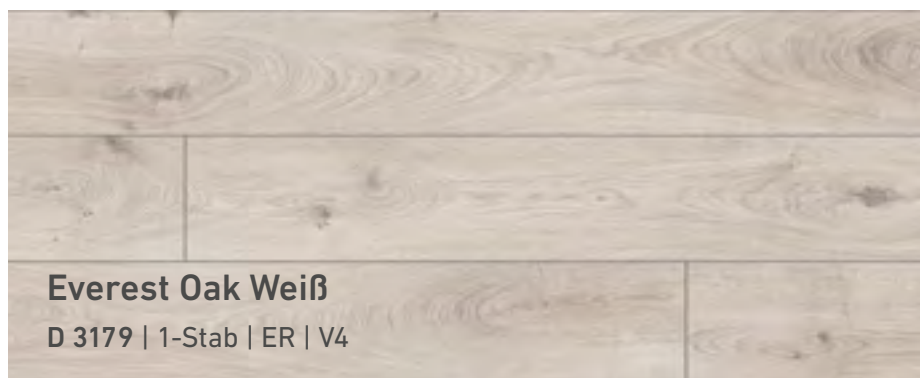

MAMMUT

Die Diele voller Kraft und Beständigkeit

Die besonders langen Dielen der Kollektion MAMMUT stehen für zeitlose Beständigkeit und große Belastbarkeit. Die Dekore in Holzoptik präsentieren sich sowohl im bewusst traditionellen als auch im trendorientierten Landhaus-Look. Eine ideale Verbindung für alle, die den Cosy Style schätzen.

188 mm × 1.845 mm × 12 mm

Everest Oak Weiß

D 3179 | 1-Stab | ER | V4

Das helle Vanillebeige des Dekors wirkt besonders weich und dezent.

Die Dielen schaffen ein ästhetisch klares Raumbild mit charakteristischen Akzenten.

Helle, milde Farbtöne in verspieltem Weißbeige, die an Meereseiche erinnern, prägen das Dekor. Die Diele verleiht dem Raum Klarheit.