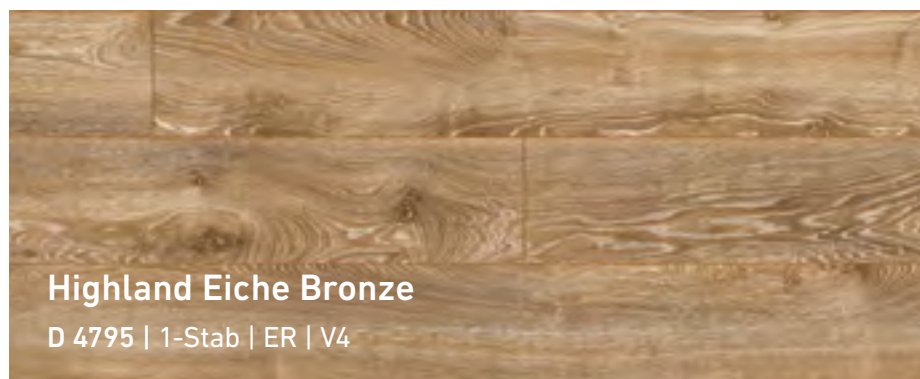

Highland Eiche Bronze
D 4795 | 1-Stab | ER | V4

Das hellbraune Dekor sorgt mit seiner weiß schimmernden Holzmaserung für ein luftiges und leichtes Raumgefühl. Ein zartes Rosé umspielt die Diele.

MAMMUT

Nutzungsstufe 33 | AC 5
Paneel-Maß (mm) 188 × 1.845 × 12
Karton 4 Paneele | 1,387 m²
Palette 56 Kartons | 77,697 m²

Die Dekore sind optimiert und halten Feuchtigkeitseinwirkungen länger stand. Sie sind aufgrund des deutlich reduzierten Quellverhaltens für Feuchträume geeignet.