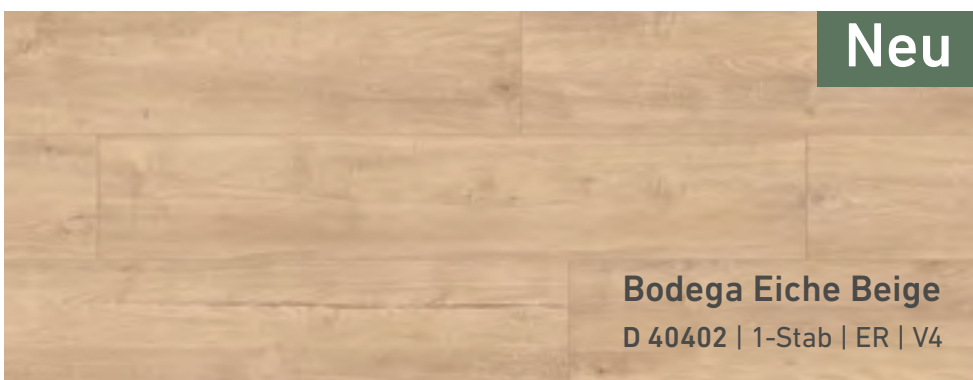

Bodega Eiche Beige

D 40402 | 1-Stab | ER | V4