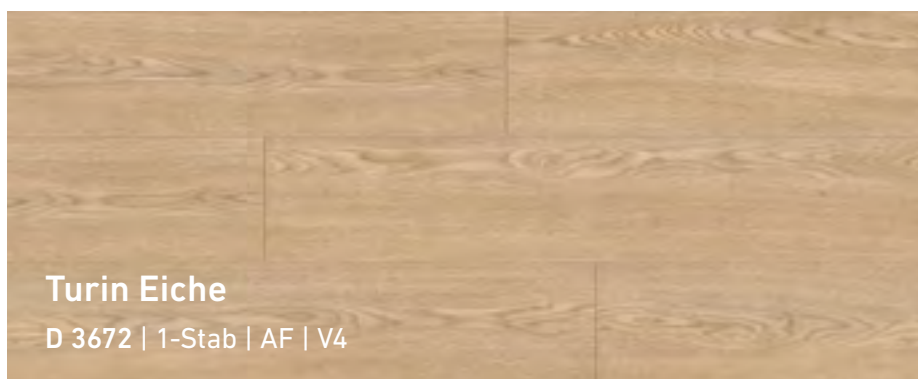

Turin Eiche

D 3672 | 1-Stab | AF | V4

Das Dekor überzeugt mit seinem gelungenen Spiel heller Erdtöne. Die Diele fügt sich mit ihrer harmonisch fließenden Holzmaserung elegant in Räume ein.

Pure Weite liefert dieser Boden für Räume. Der honiggelb schimmernde, warme Sandton erinnert an Wüstensand.