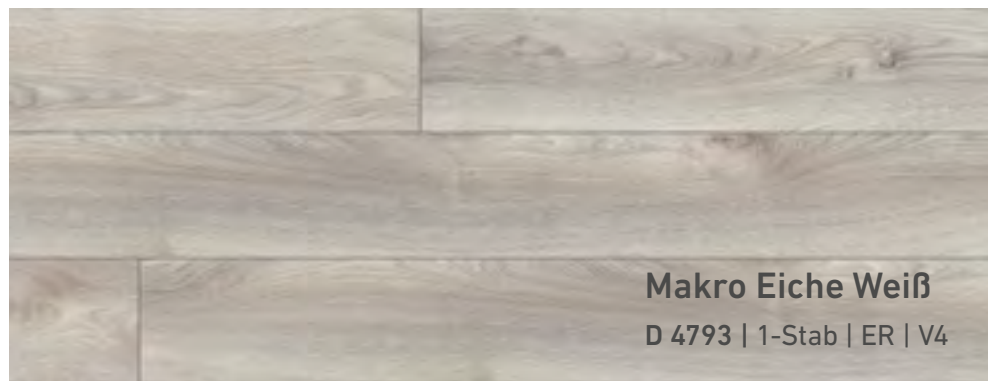

Makro Eiche Weiß

D 4793 | 1-Stab | ER | V4