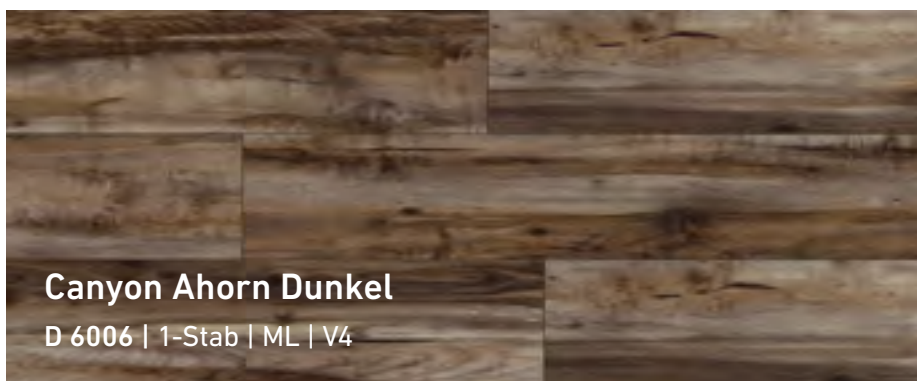

Canyon Ahorn Dunkel

D 6006 | 1-Stab | ML | V4

Das Dekor beeindruckt durch sein ausgeprägtes, kraftvolles Farbspiel von hellen bis hin zu sehr dunklen Brauntönen.