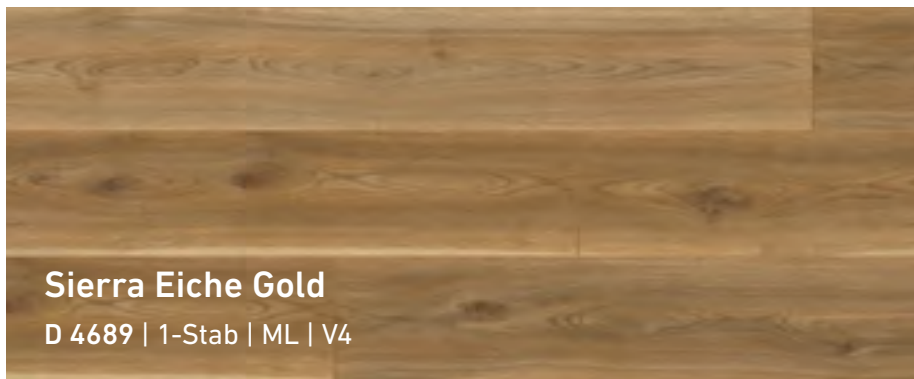

Sierra Eiche Gold

D 4689 | 1-Stab | ML | V4

Sandfarbene Brauntöne, verschmolzen mit den feinen Linien der Holzmaserung, schaffen einen majestätischen Raum, der prunkvoll und warm erstrahlt.

EXQUISIT

Nutzungsklasse 32 | AC 4

Paneel-Maß (mm) 193 × 1.380 × 8

Karton 8 Paneele | 2,131 m²

Palette 56 Kartons | 119,320 m²