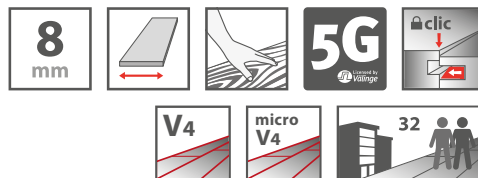

Das harmonische Eichendekor schafft einen natürlichen Look und zaubert ein Gefühl der Wärme und Gemütlichkeit herbei.

Pettersson Eiche Beige

D 4763 | 1-Stab | ER | V4

MEGA PLUS

Nutzungsstufe 32 | AC 4
Panel-Maß (mm) 326 × 1.380 × 8
Karton 5 Paneele | 2,249 m²
Palette 45 Kartons | 101,223 m²