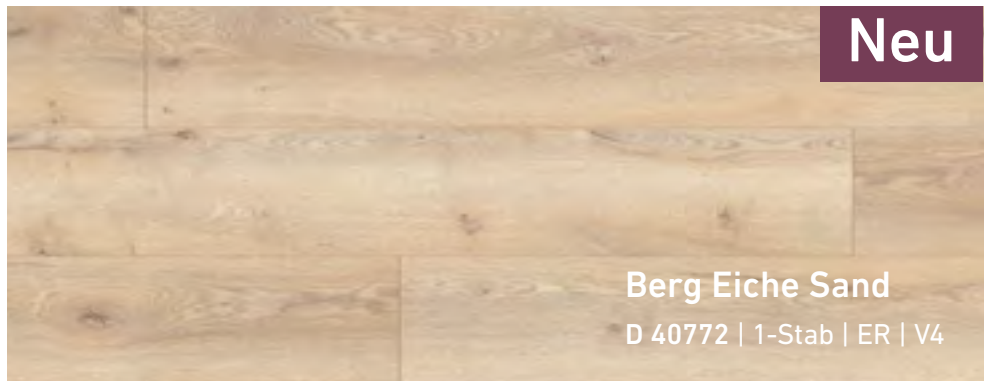

Neu

Berg Eiche Sand

D 40772 | 1-Stab | ER | V4