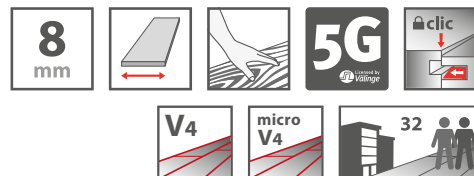

MEGA PLUS

Nutzungsklasse 32 | AC 4
Paneel-Maß (mm) 326 × 1.380 × 8
Karton 5 Paneele | 2,249 m²
Palette 45 Kartons | 101,223 m²

Factory Grau

D 80092 | Natursteinformat XL | BT | Micro V4

Den angesagten Charakter eines Terrazzobodens in einer dezenten Melange aus Anthrazit und Steingrau liefert dieses Dekor. Ideal für Räume mit Loftcharakter.