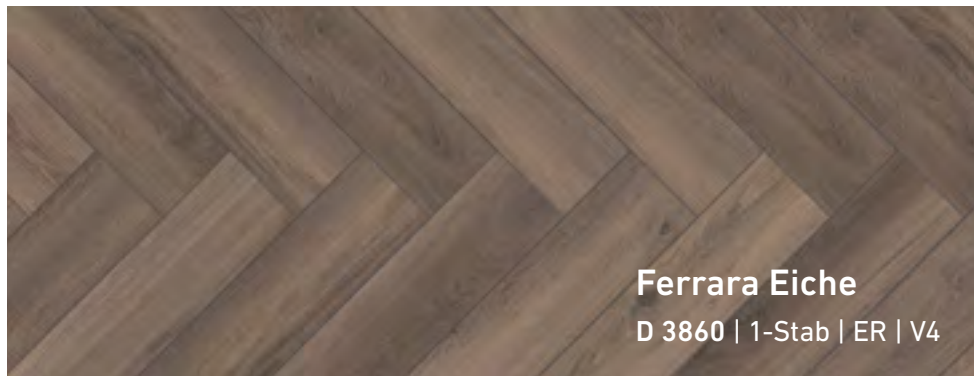

Ferrara Eiche

D 3860 | 1-Stab | ER | V4