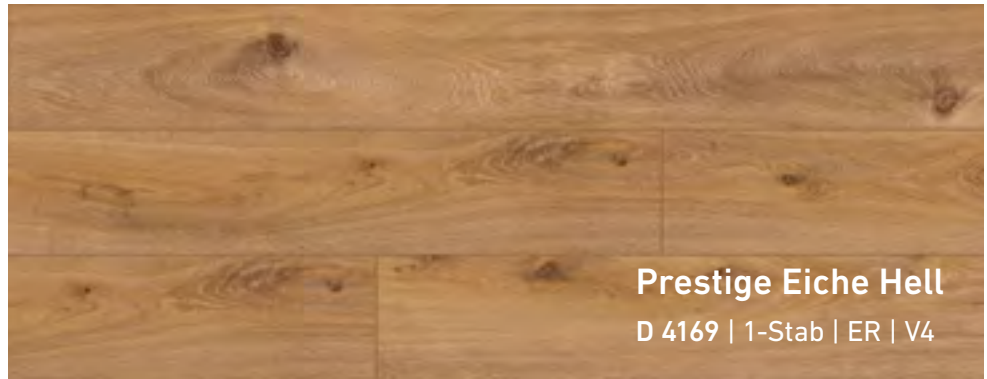

AMAZONE

Die extra schmale Diele

Im Einklang mit der Natur stehen diese warmen Holzfarben für ein gemütliches Ambiente und ein Gefühl der Weite.

Prestige Eiche Hell
D 4169 | 1-Stab | ER | V4