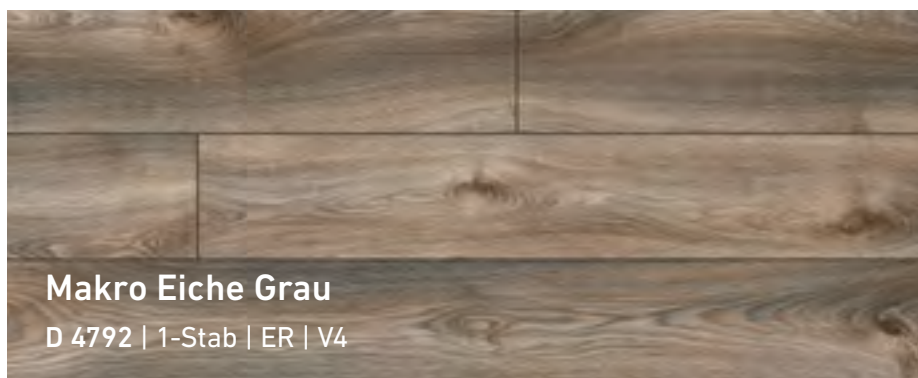

Makro Eiche Grau

D 4792 | 1-Stab | ER | V4

Kraftvoll urwüchsig präsentiert sich dieser Boden. Graue Felsentöne treffen auf warmes Karamell und vermischen sich spielerisch in der natürlichen Holzmaserung.

Der warme Mix aus Braun und Goldgelb verleiht dem Dekor Bodenständigkeit. Die Diele erinnert an historische Böden in alten Bauernhäusern.