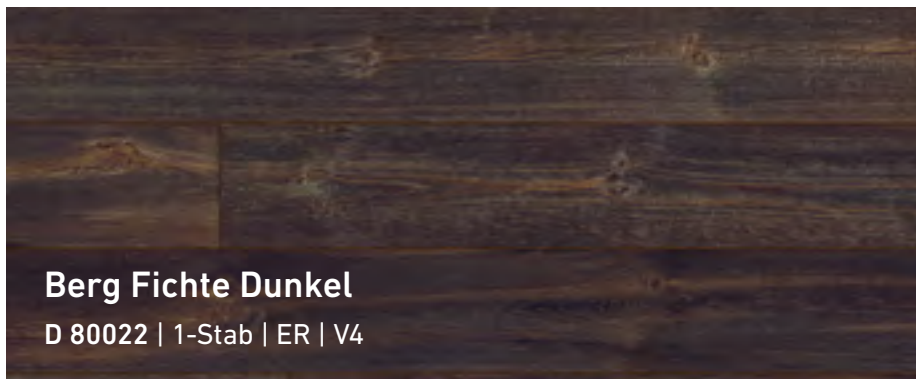

Berg Fichte Dunkel

D 80022 | 1-Stab | ER | V4

Kraftvolles und rauchiges Dunkelbraun mischt sich in diesem Dekor mit warmen Nougatfarben. Ein Boden voller Stärke und Anziehungskraft.