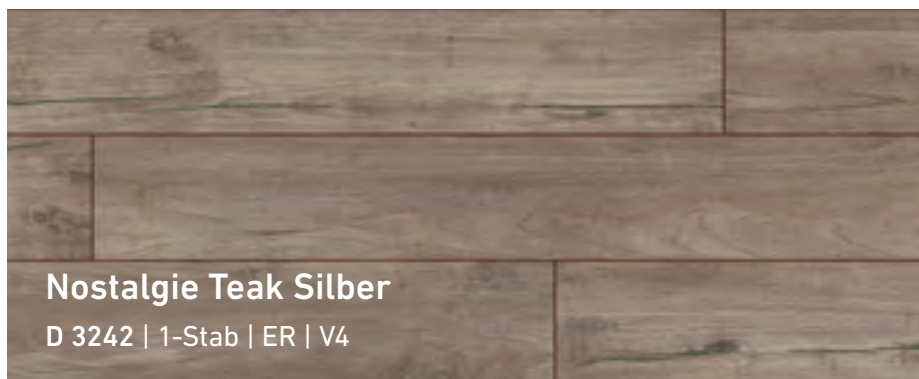

Nostalgie Teak Silber

D 3242 | 1-Stab | ER | V4

EXQUISIT

Nutzungsklasse 32 | AC 4

Paneel-Maß (mm) 193 × 1.380 × 8

Karton 8 Paneele | 2,131 m²

Palette 56 Kartons | 119,320 m²