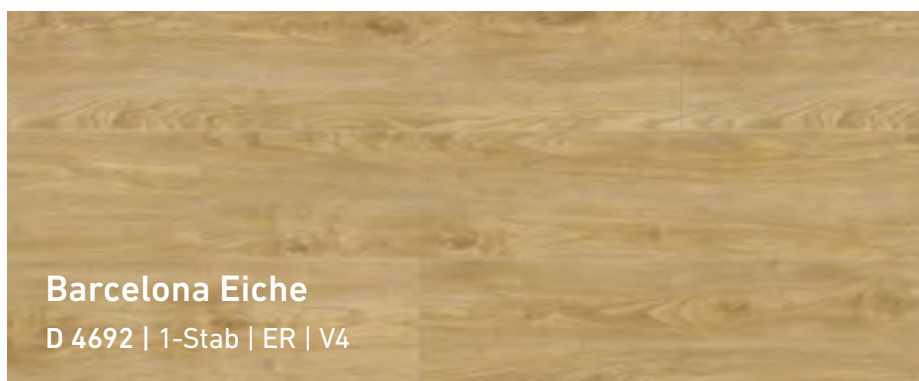

EXQUISIT PLUS

Die extra breite, zeitlos schöne Diele

Der warme, sandfarbene Boden des Dekors zaubert uns mit seinen breiten Dielen den Strand direkt vor die Füße. Was braucht es mehr zum Wohlfühlen!

Montmelo Eiche Natur
D 3661 | 1-Stab | ER | V4