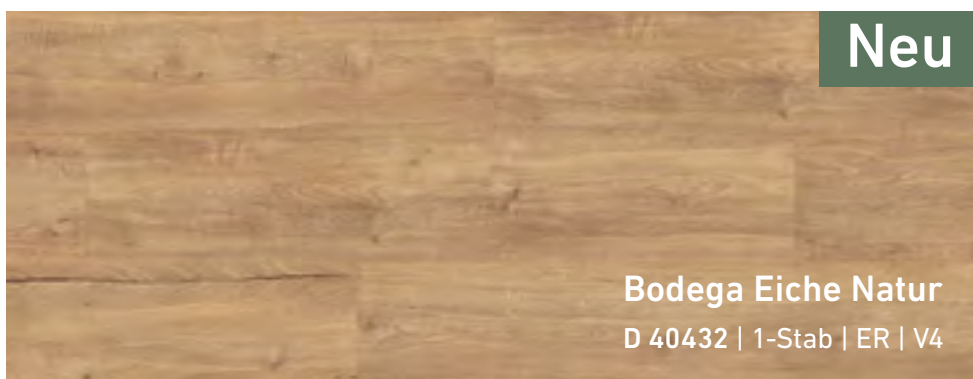

Bodega Eiche Natur
D 40432 | 1-Stab | ER | V4

Neu