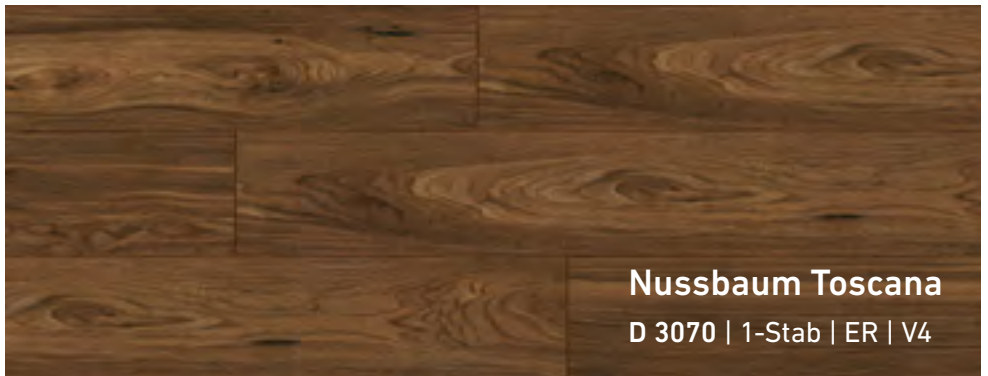

Nussbaum Toscana

D 3070 | 1-Stab | ER | V4

Die dunklen Brauntöne der Diele treffen auf eine ausgeprägte Holzmaserung und verleihen dem Raum Präsenz und Größe.