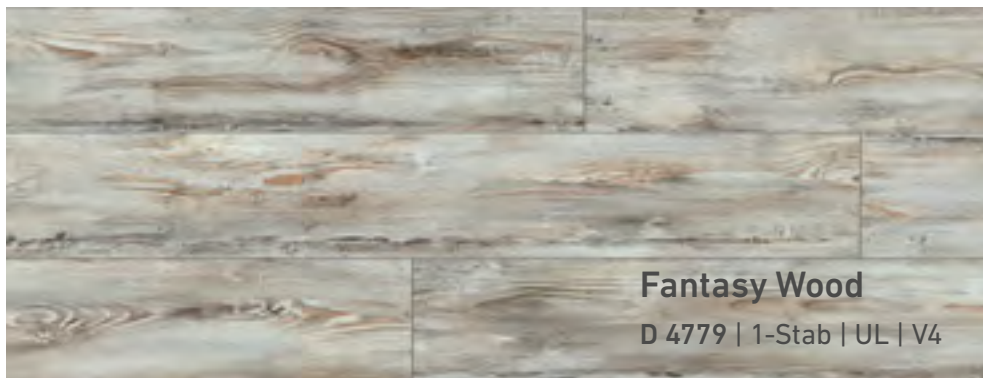

Fantasy Wood

D 4779 | 1-Stab | UL | V4