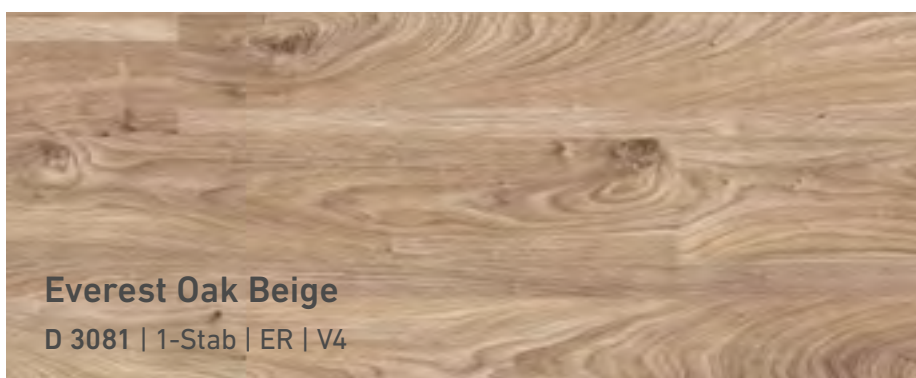

Makro Eiche Hell

D 4752 | 1-Stab | ER | V4

Everest Oak Beige

D 3081 | 1-Stab | ER | V4

In nussigem Hellbraun zeigt sich das Dekor und zaubert das Sonnenlicht auf den Fußboden. Ein farbenfrohes Zusammenspiel von weichen Holztonen.