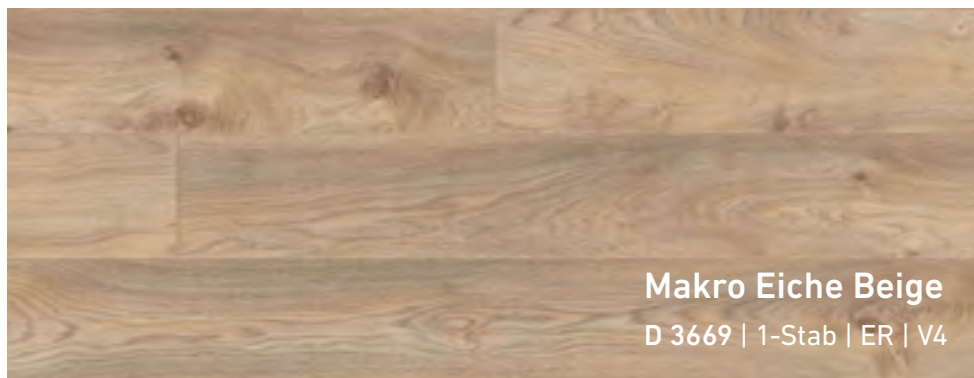

MAMMUT

Die Diele voller Kraft und Beständigkeit

Die croissantfarbenen Dielen des Dekors tauchen den Boden in einen lieblichen, warmen Farbton. Die Holzmaserung wird durch leichte Farbverläufe betont.

Makro Eiche Beige
D 3669 | 1-Stab | ER | V4