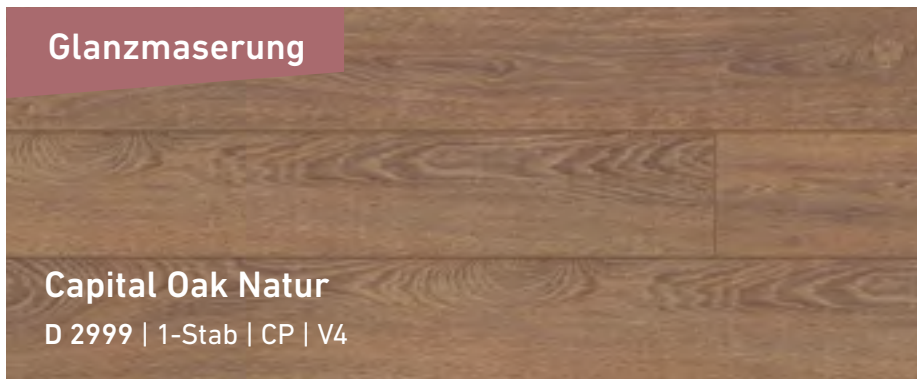

Glanzmaserung

Capital Oak Natur

D 2999 | 1-Stab | CP | V4

Das braungraue Dekor der Diele wirkt edel und schlicht zugleich. Die authentische und stimmungsvolle Holzmaserung umspielt die Diele.

Schlicht und stilsicher wirkt der matte Silberton dieser Diele, deren weiche Farbverläufe sich über den Boden schmiegen.