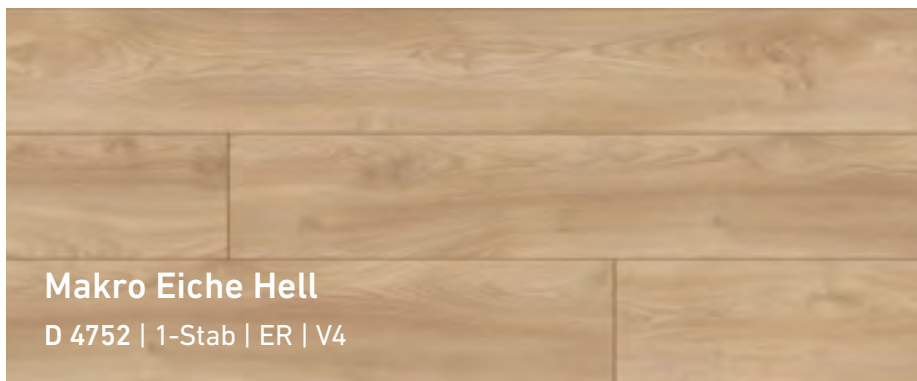

Makro Eiche Hell

D 4752 | 1-Stab | ER | V4

Der harmonische Farbverlauf des Dekors sorgt für ein warmes und freundliches Ambiente in pastelligem Beigebraun.

Die croissantfarbenen Dielen des Dekors tauchen den Boden in einen lieblichen, warmen Farbton. Die Holzmaserung wird durch leichte Farbverläufe betont.