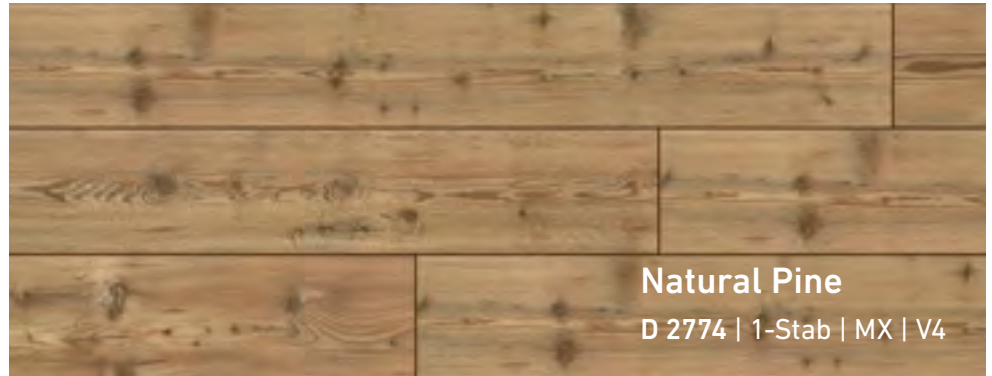

Natural Pine

D 2774 | 1-Stab | MX | V4