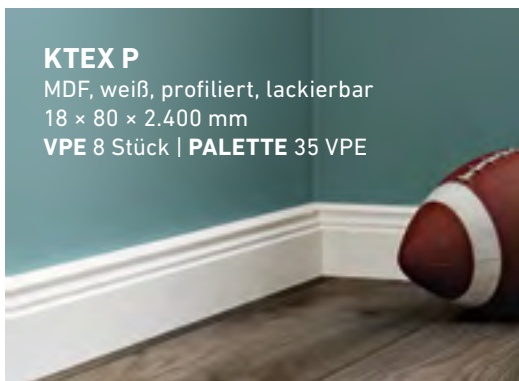

KTEX P

MDF, weiß, profiliert, lackierbar

18 × 80 × 2.400 mm

VPE 8 Stück | PALETTE 35 VPE