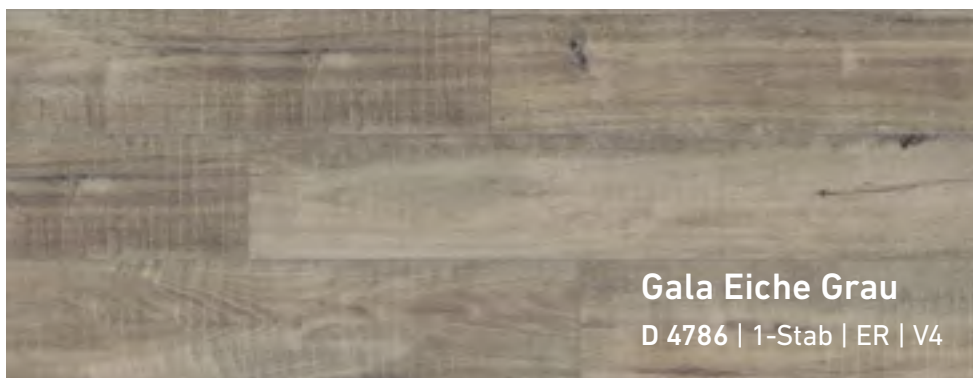

Gala Eiche Grau

D 4786 | 1-Stab | ER | V4

Schlicht und elegant wirkt das Dekor, dessen weiche Farbverläufe aus Zimt und Grau sich liebevoll über den Boden schmiegen. Die Dielen für ein zeitlos schönes Raumgefühl.