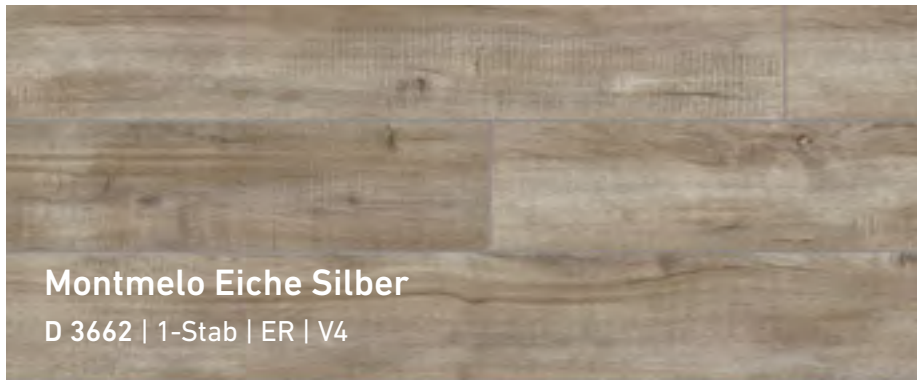

Die Dekore sind optimiert und halten Feuchtigkeitseinwirkungen länger stand. Sie sind aufgrund des deutlich reduzierten Quellverhaltens für Feuchträume geeignet.

Montmelo Eiche Silber

D 3662 | 1-Stab | ER | V4