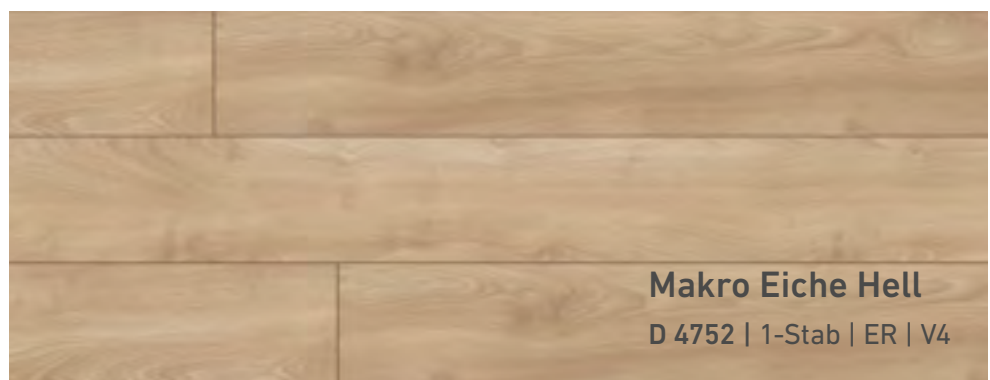

Makro Eiche Weiß

D 4793 | 1-Stab | ER | V4

Berg Eiche Beige

D 4728 | 1-Stab | ER | V4

Die weichen Übergänge von hellem Braun und Sand im Dekor schaffen ein ausgewogenes und warmes Raumklima.

Der harmonische Farbverlauf des Dekors sorgt für ein warmes und freundliches Ambiente in pastelligem Beige Braun.