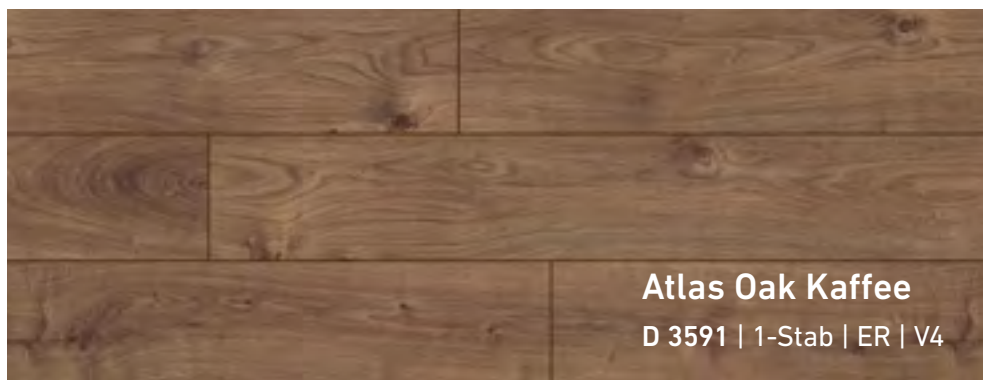

Atlas Oak Kaffee

D 3591 | 1-Stab | ER | V4