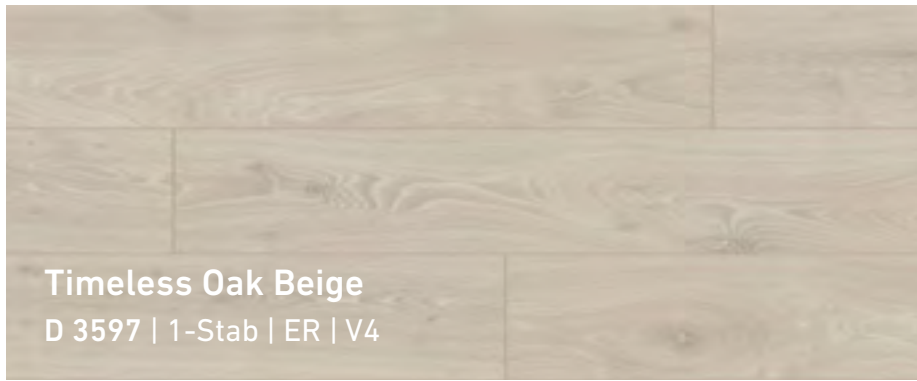

Timeless Oak Beige
D 3597 | 1-Stab | ER | V4

Helle Beige- und Sandtöne prägen diese Diele. Das zeitlose Dekor lässt sich als dezentes Hintergrundbild im Raum ideal ergänzen.

Mit weichen Übergängen in pudrigen und hellbraunen Farbtönen verleiht dieses Dekor Räumen Eleganz.