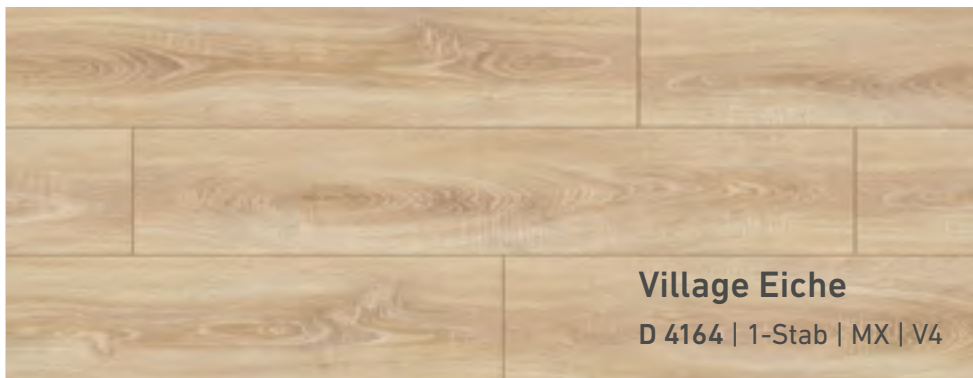

Karton 8 Paneele | 2,694 m²

Palette 42 Kartons | 113,138 m²

EXQUISIT PLUS

Die extra breite, zeitlos schöne Diele

Mit einem Mix aus Vanille und Toffee verbreitet das Dekor ein harmonisches Raumgefühl. Die verspielte Zeichnung der Holzmaserung erinnert an den Vintage-Look.