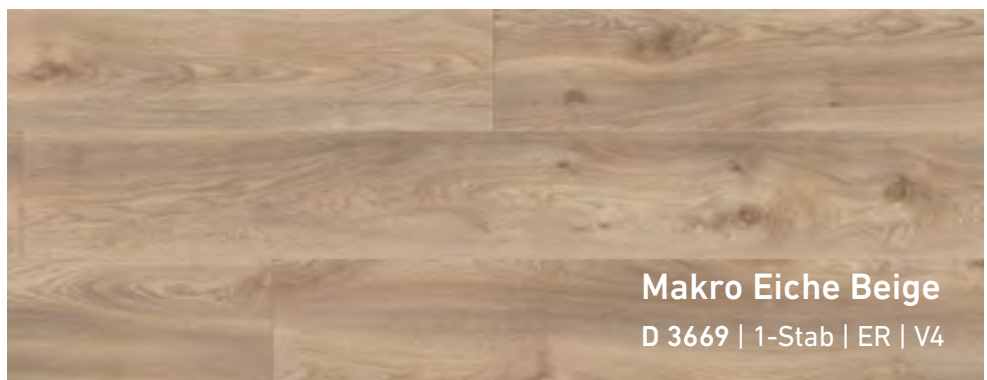

Neu

Berg Eiche Sand

D 40772 | 1-Stab | ER | V4

Makro Eiche Hell

D 4752 | 1-Stab | ER | V4

Der harmonische Farbverlauf des Dekors sorgt für ein warmes und freundliches Ambiente in pastelligem Beigebraun.

Die croissantfarbenen Dielen des Dekors tauchen den Boden in einen lieblichen, warmen Farbton. Die Holzmaserung wird durch leichte Farbverläufe betont.