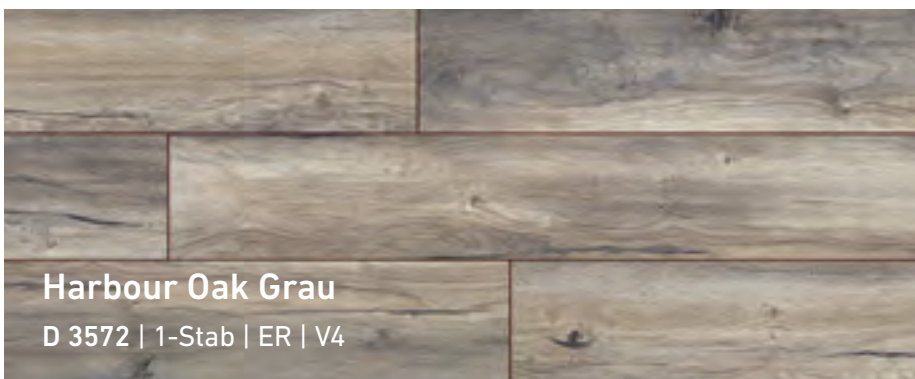

Harbour Oak Grau

D 3572 | 1-Stab | ER | V4

Das Spektrum von rauchigem Grau bis hin zu Granitgrau verläuft über die Dielen und lässt uns in die Natur eintauchen.