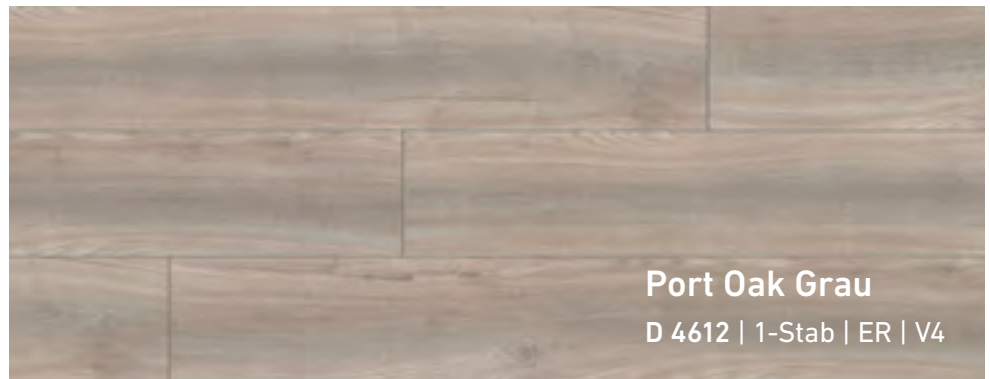

Das Dekor vereint die Optik gereifter Eichenhölzer mit einem modernen Farbspiel aus hellem Grau und Beige. Ein Boden – dezent, zurückhaltend und kraftvoll zugleich.

Port Oak Grau

D 4612 | 1-Stab | ER | V4