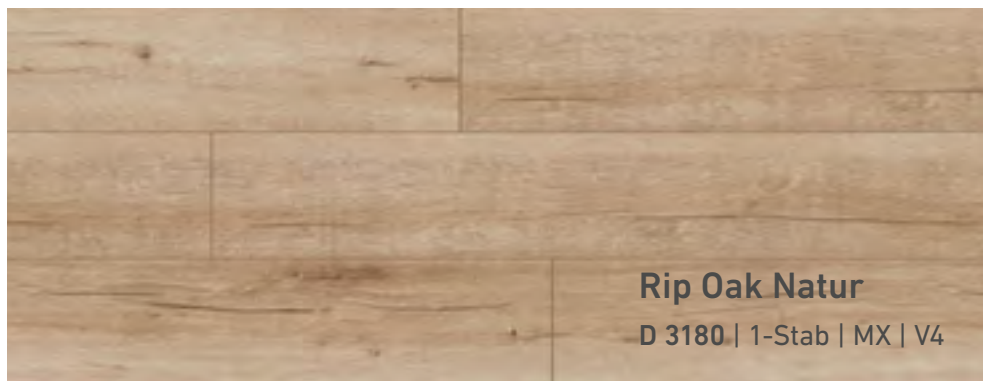

12
mm

5G
5G
5G

V4

33

Pettersson Eiche Beige

D 4763 | 1-Stab | ER | V4

Das harmonische, hell leuchtende Eichendekor schafft einen natürlichen Look und zaubert ein Gefühl der Wärme herbei.

Cremig hellbraune Farben gemischt mit einem zarten Rauchton charakterisieren das Dekor. Die sahnig schimmernden Dielen sind elegant und gediegen.