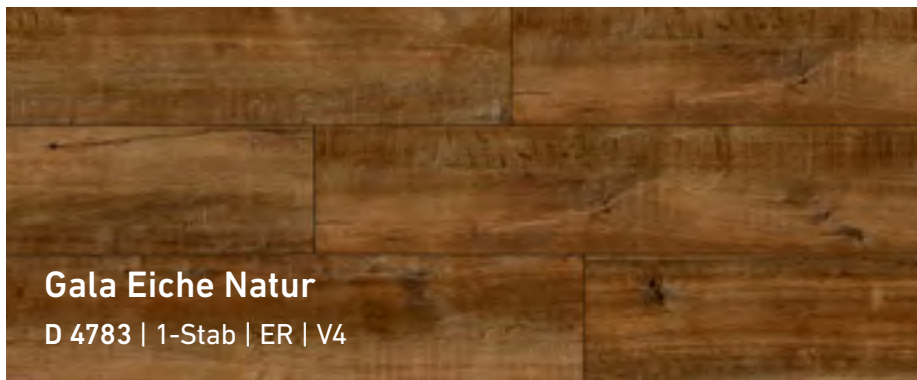

Wie die Flammen eines Feuers zeichnet sich die Holzoptik über die breiten kräftigen Dielen. Der Boden bezaubert durch Lebendigkeit und Tiefe.

Harbour Oak

D 3570 | 1-Stab | ER | V4

Gala Eiche Natur

D 4783 | 1-Stab | ER | V4