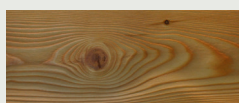

AUTHETICO LÄRCHE

Lärche alt basic gebürstet

Lärche basic gebürstet

LÄRCHE / LÄRCHE ALT AUTHETICO

Decklage ca. 3,6 mm

Ersteinpfege notwendig!

Pflegeöl natur

Produkt	Sortierung	Stärke (mm)	Aufbau	Breite (mm)	Länge (mm)	Struktur	Oberfläche	€/m ²	Profil
Lärche alt	basic	15	3-Schicht	195	classic	2000	gebürstet	81,60	Nut & Feder
Lärche	basic	15	3-Schicht	195	classic	2000	gebürstet	83,10	Nut & Feder